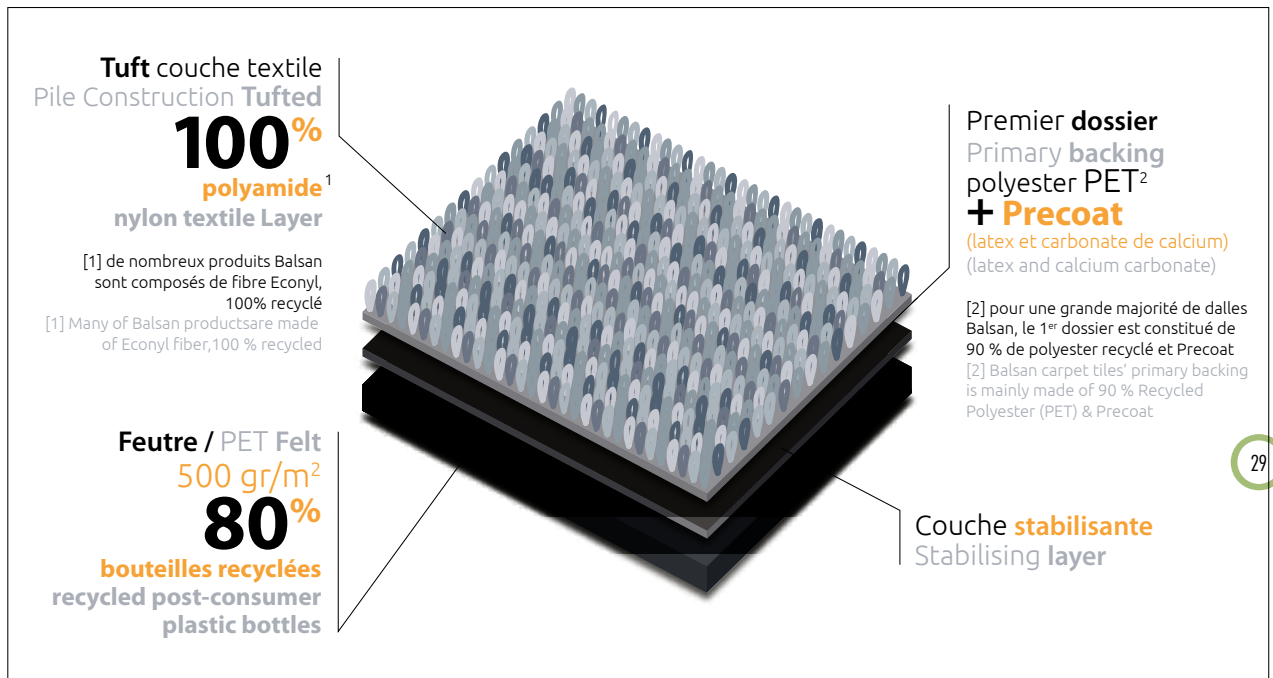

SONic

Le Confort Acoustique

Pour répondre au mieux aux problématiques liées à l'isolation acoustique, Balsan va plus loin et propose la collection Canopy to Bark avec une sous-couche feutre Sonic Confort contenant une majorité de matières recyclées, et bénéficiant d'une performance acoustique améliorée.

28

Acoustic comfort

In order to provide solutions in acoustic insulation, BALSAN is going even further and has created its Canopy to Bark collection, which features a Sonic Confort felt underlay essentially composed of recycled materials and delivering improved acoustic performance.

Balsan
Sonic Confort

La sous-couche acoustique Sonic Confort

Acoustic Sonic Confort backing

Réduction du bruit d'impact
Impact noise reduction

Meilleure absorption
Better sound absorption

Grande stabilité dimensionnelle
High dimensional stability