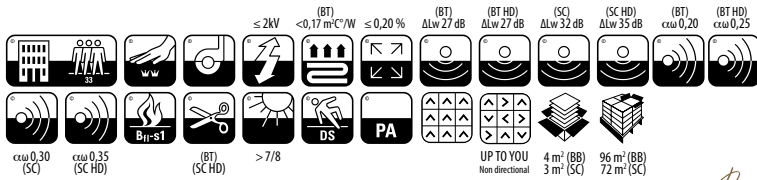

Collection Macro Micro

CANOPY TO BARK / CANOPY TO BARK SONIC CONFORT

50 x 50 cm

Nature	Dalle plombante amovible
Nature	Loose-laid carpet tile
Structure	Technologie MBrodery
Construction	MBrodery technology
Scope, Vision	Texturé - Textured
Scope, Vision, Sonic Confort	Texturé - Textured
Zoom HD	Structuré - Structured
Zoom HD Sonic Confort	Structuré - Structured
Composition	100% Polyamide teint masse régénéré Econyl
Pile material	100% regenerated solution dyed nylon Econyl
Poids velours / Poids velours utile - NF ISO 8543	
Pile weight / Surface pile weight	
Scope, Vision	850 g/m² / 470 g/m²
Scope, Vision, Sonic Confort	850 g/m² / 470 g/m²
Zoom HD	1050 g/m² / 590 g/m²
Zoom HD Sonic Confort	1050 g/m² / 590 g/m²
Poids total - NF ISO 8543	
Total weight	
Scope, Vision	5000 g/m²
Scope, Vision, Sonic Confort	5230 g/m²
Zoom HD	5210 g/m²
Zoom HD Sonic Confort	5430 g/m²
Épaisseur totale - NF ISO 1765	
Total thickness	
Scope, Vision	7,9 mm
Scope, Vision, Sonic Confort	10,8 mm
Zoom HD	9,7 mm
Zoom HD Sonic Confort	13,6 mm
Hauteur de velours - NF ISO 1766	
Pile height	
Scope, Vision	3,5 mm
Scope, Vision, Sonic Confort	3,6 mm
Zoom HD	5 mm
Zoom HD Sonic Confort	5,3 mm
Jauge - Serrage (points) - Densité - NF ISO 1763	
Gauge - Rows [points] - Tufts	
Scope, Vision	1/10 - 32 p - 126 400 p/m²
Scope, Vision, Sonic Confort	1/10 - 32 p - 126 400 p/m²
Zoom HD	1/10 - 38 p - 150 100 p/m²
Zoom HD Sonic Confort	1/10 - 38 p - 150 100 p/m²
Envers	
Backing	
Scope, Vision	BBack
Zoom HD	BBack
Scope, Vision, Sonic Confort	Envers feutre avec polyester recyclé
Zoom HD Sonic Confort	Envers feutre avec polyester recyclé