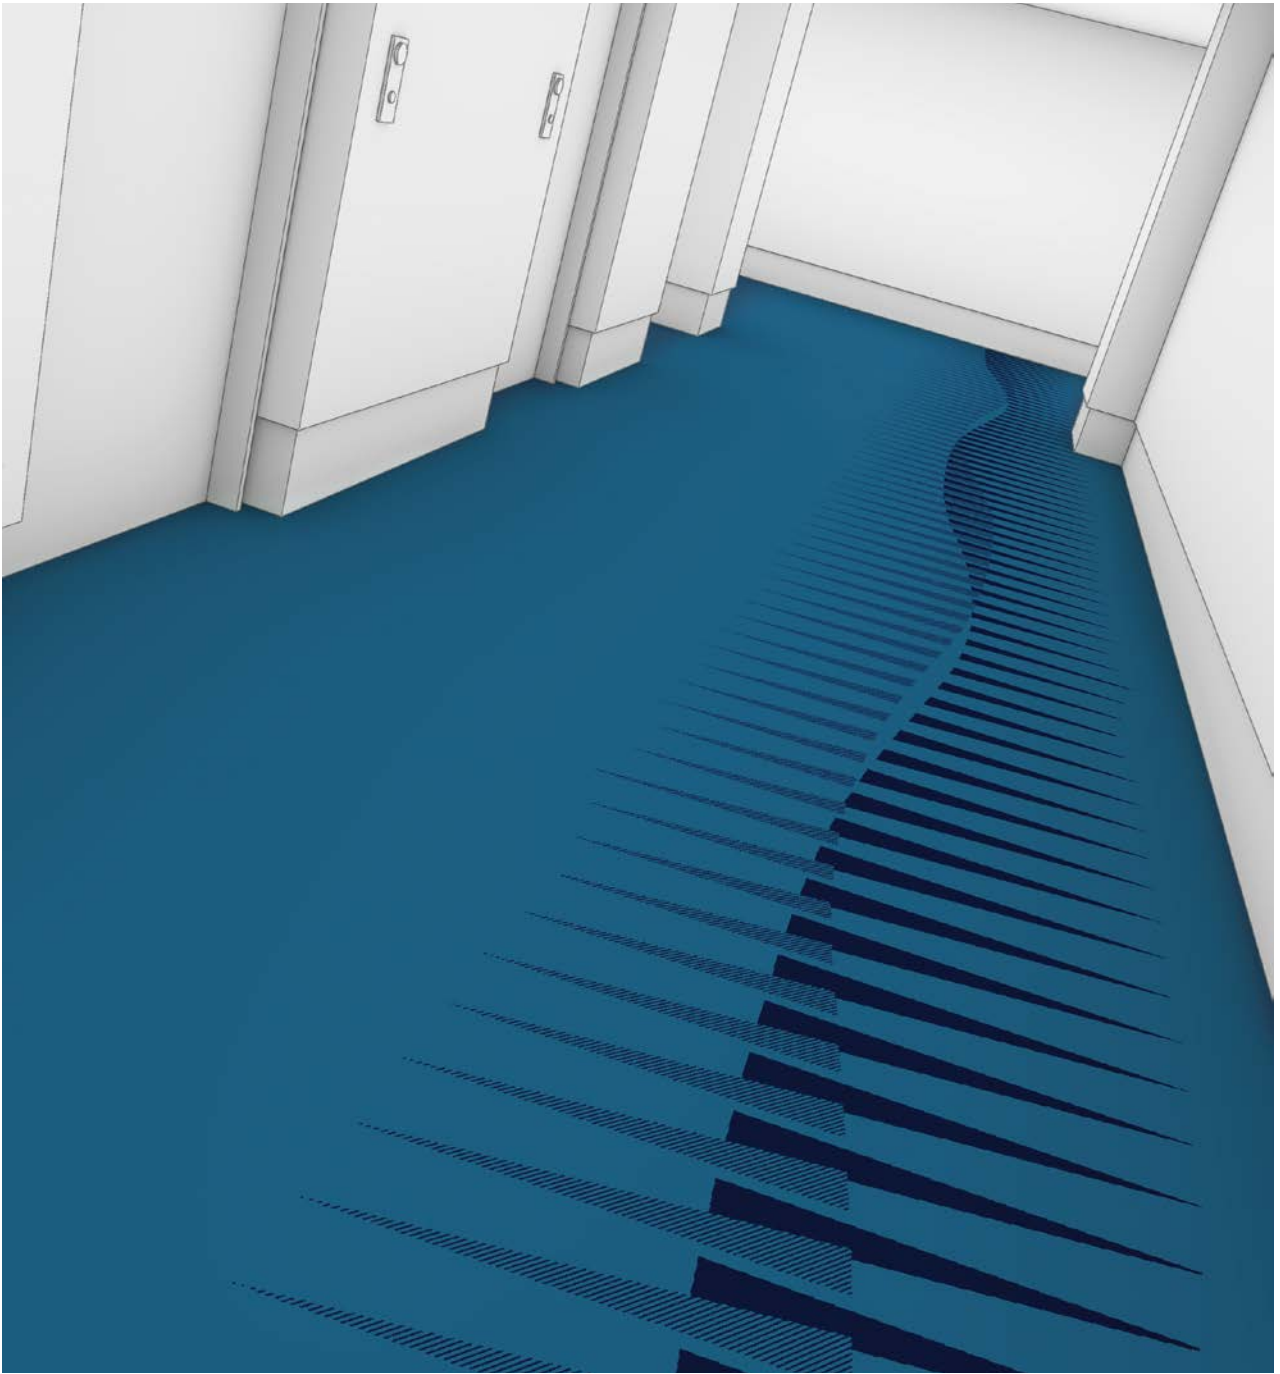

La Conquête de l'Espace

GRAPHIC CREATION

cm D504 P_2 m Raccord $x = 200\text{ cm}$ $y = 770\text{ cm}$

D504 P_2m + 940 M

GRAPHIC CREATION

D505 P_2 m + 165 l

D505 P_2 m Raccord $x = 200\text{ cm}$ $y = 330\text{ cm}$