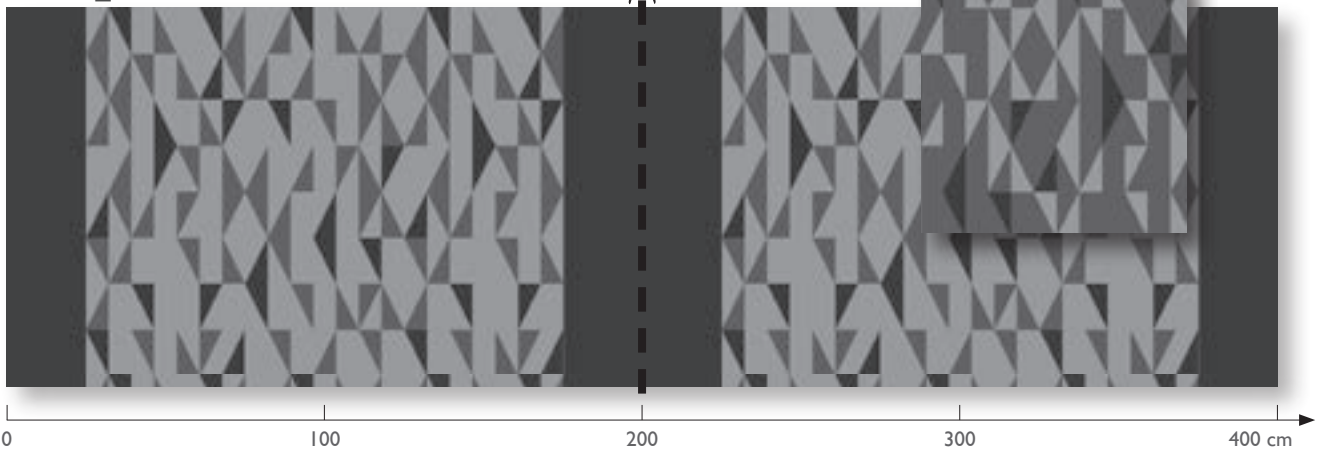

Raccord $x = 198\text{ cm}$ $y = 111\text{ cm}$

D356 N_2 m

FACET

D357 P

Raccord $x = 198\text{ cm}$ $y = 167\text{ cm}$

D357 N

D357 P + 940 KM

FACET