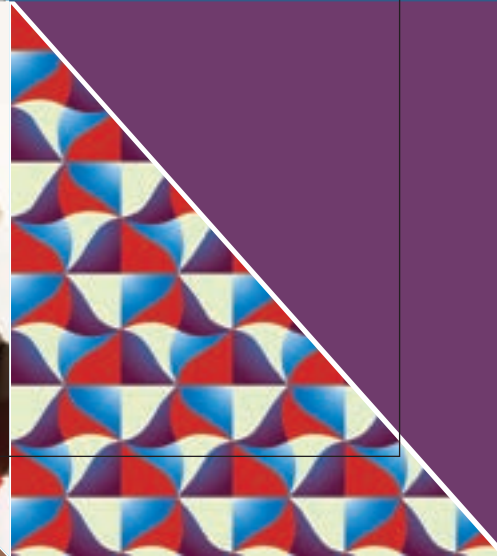

CABINET DE CURIOSITÉS

D353 P

Raccord x = 396 cm y = 470 cm

D353 P + 735 LJ

CABINET DE CURIOSITÉS

FACET

Eclats de lumière et d'optimisme.
Dupliquez vos sensations.

Bursts of light and optimism...
Sensation after sensation.