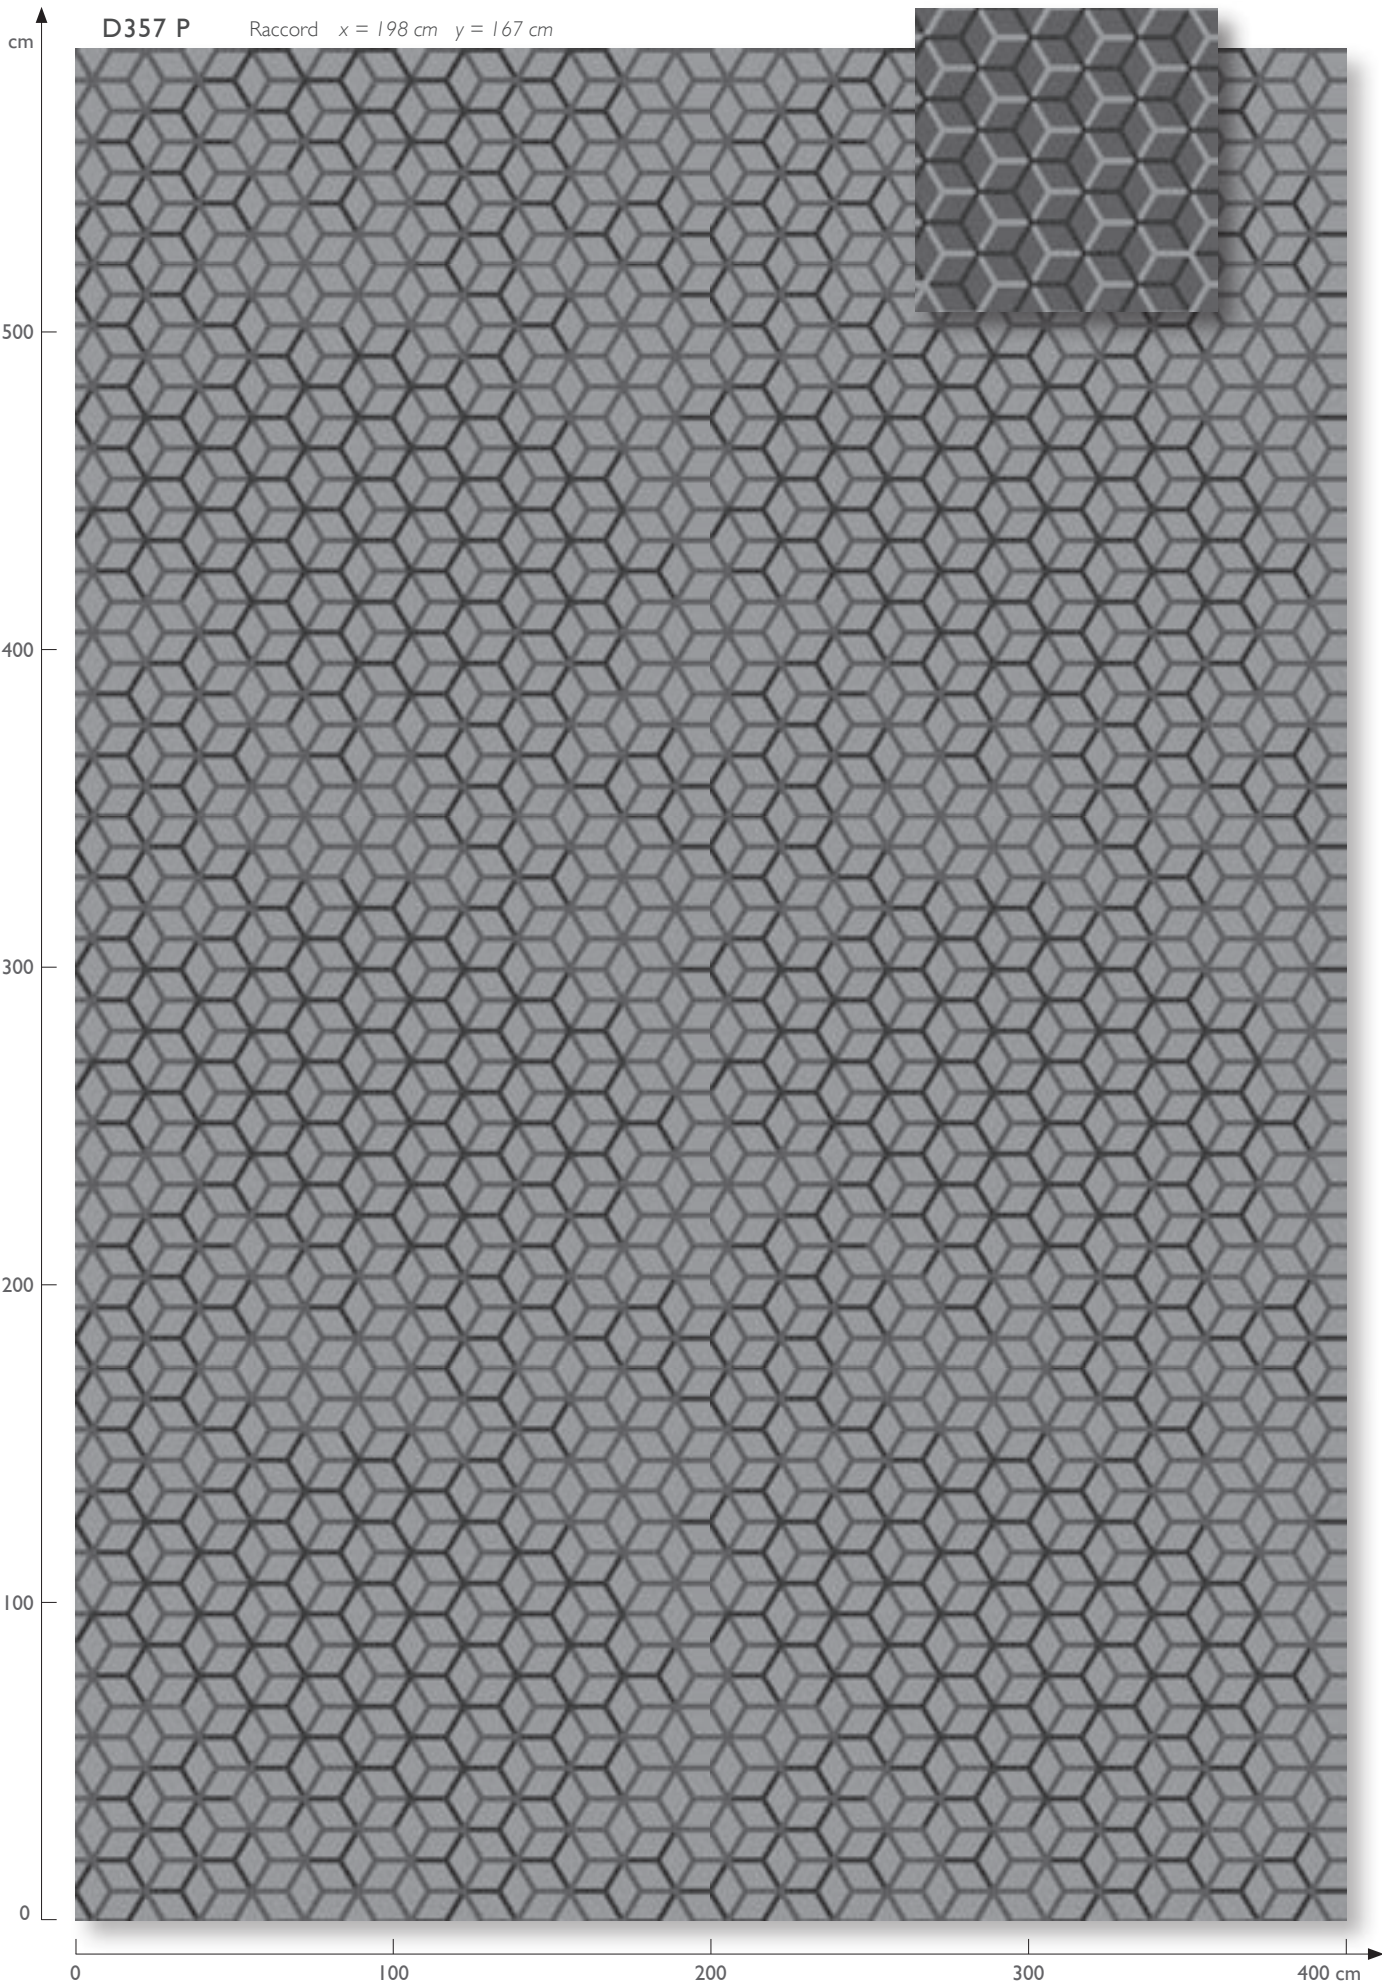

FACET

D357 P

Raccord $x = 198\text{ cm}$ $y = 167\text{ cm}$

D357 N