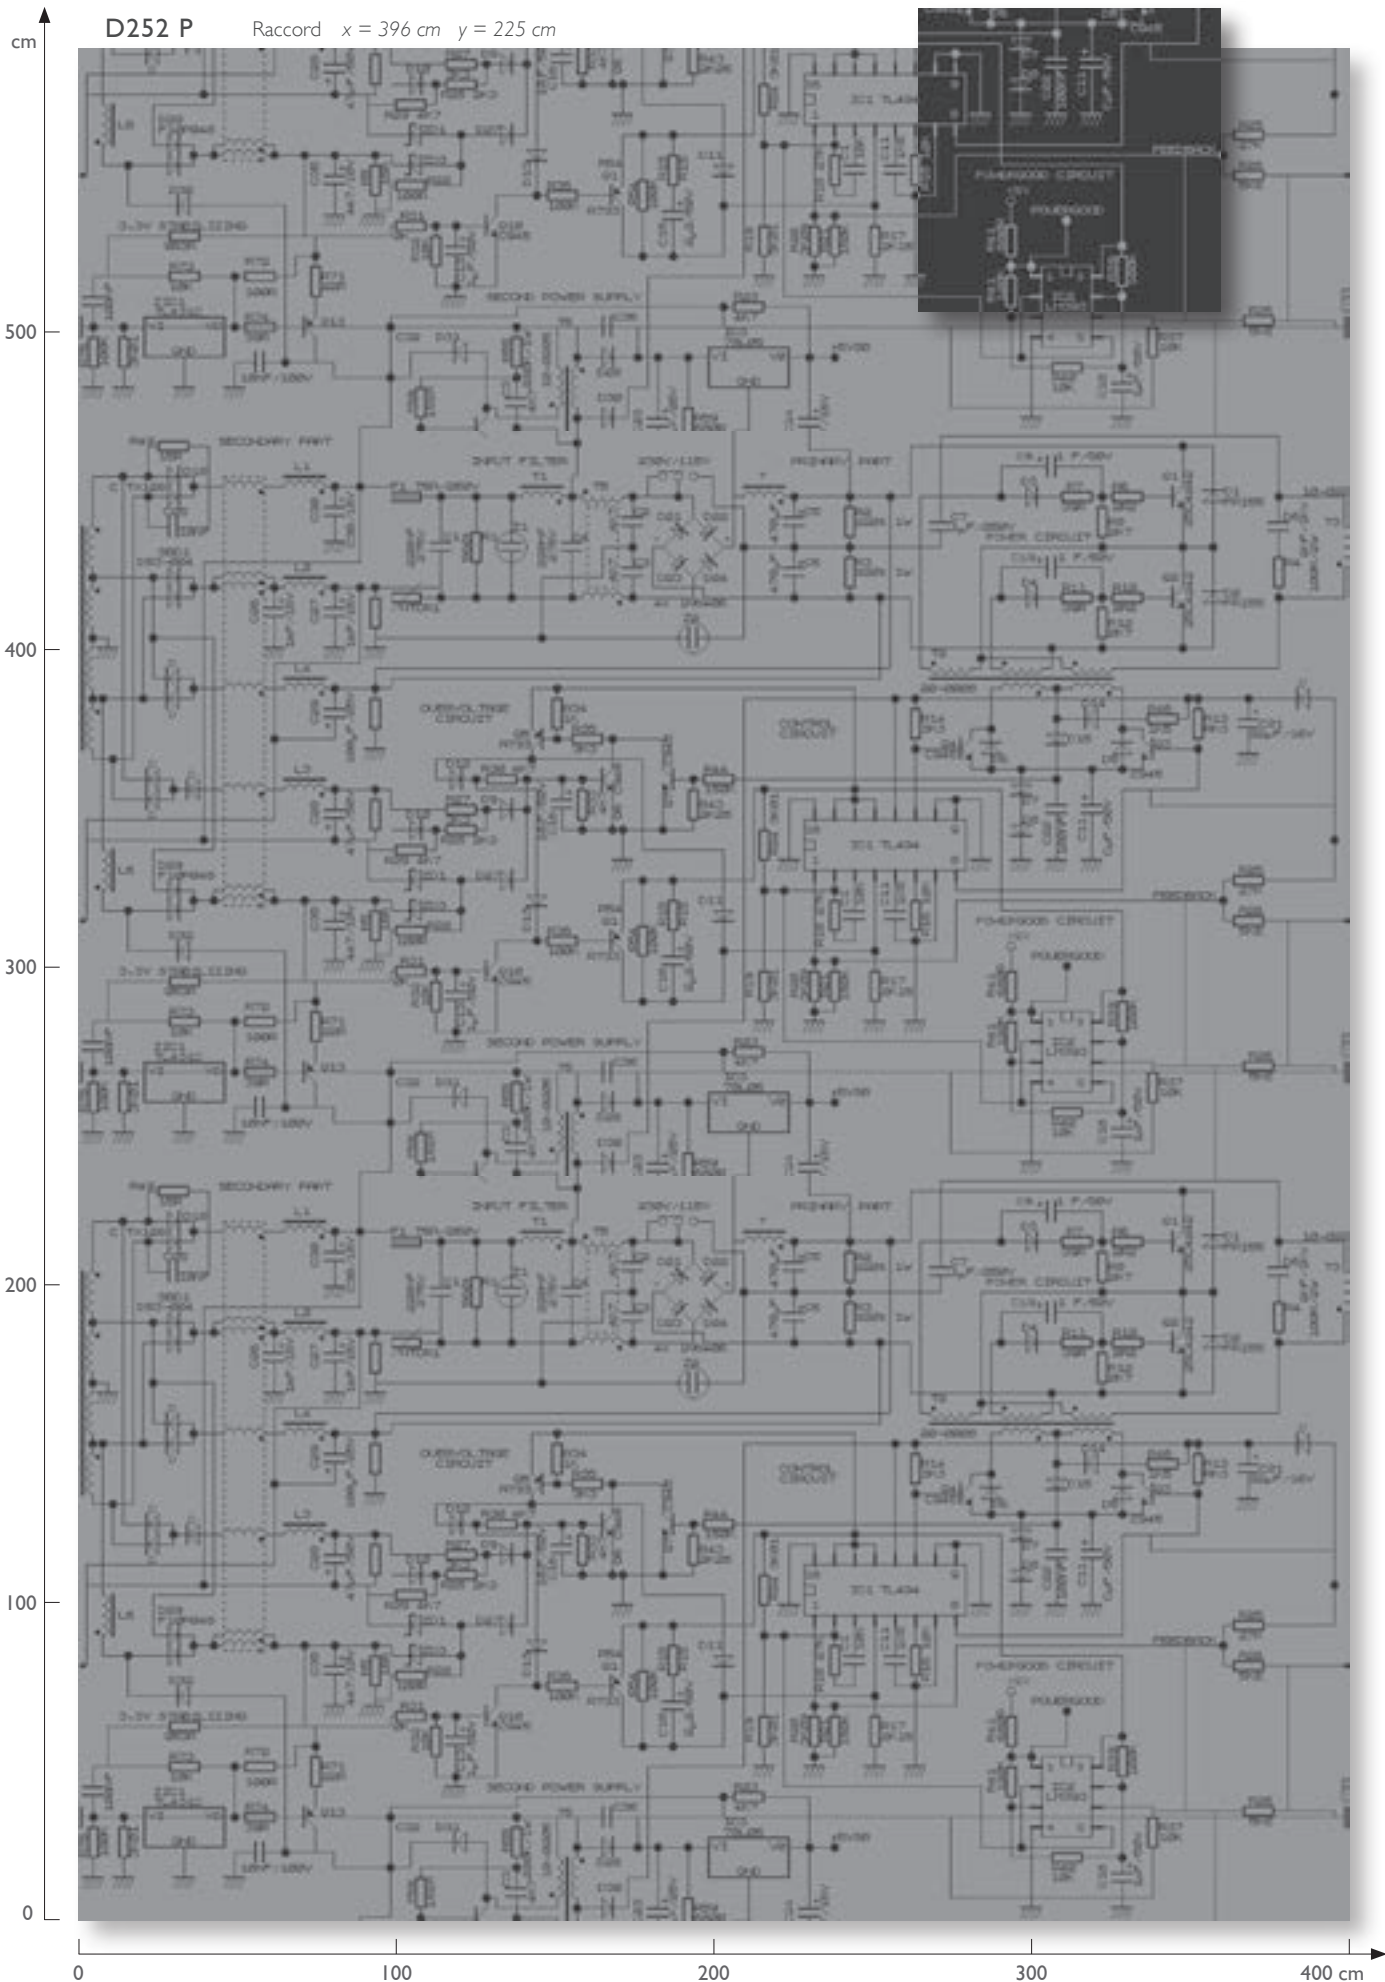

D252 P Raccordo x = 396 cm y = 225 cm

D252 N + 470 M

RETRO

Retour vers le futur

Back to the future

D359 P

Raccord x = 396 cm y = 768 cm

D359 P + 735 LJ