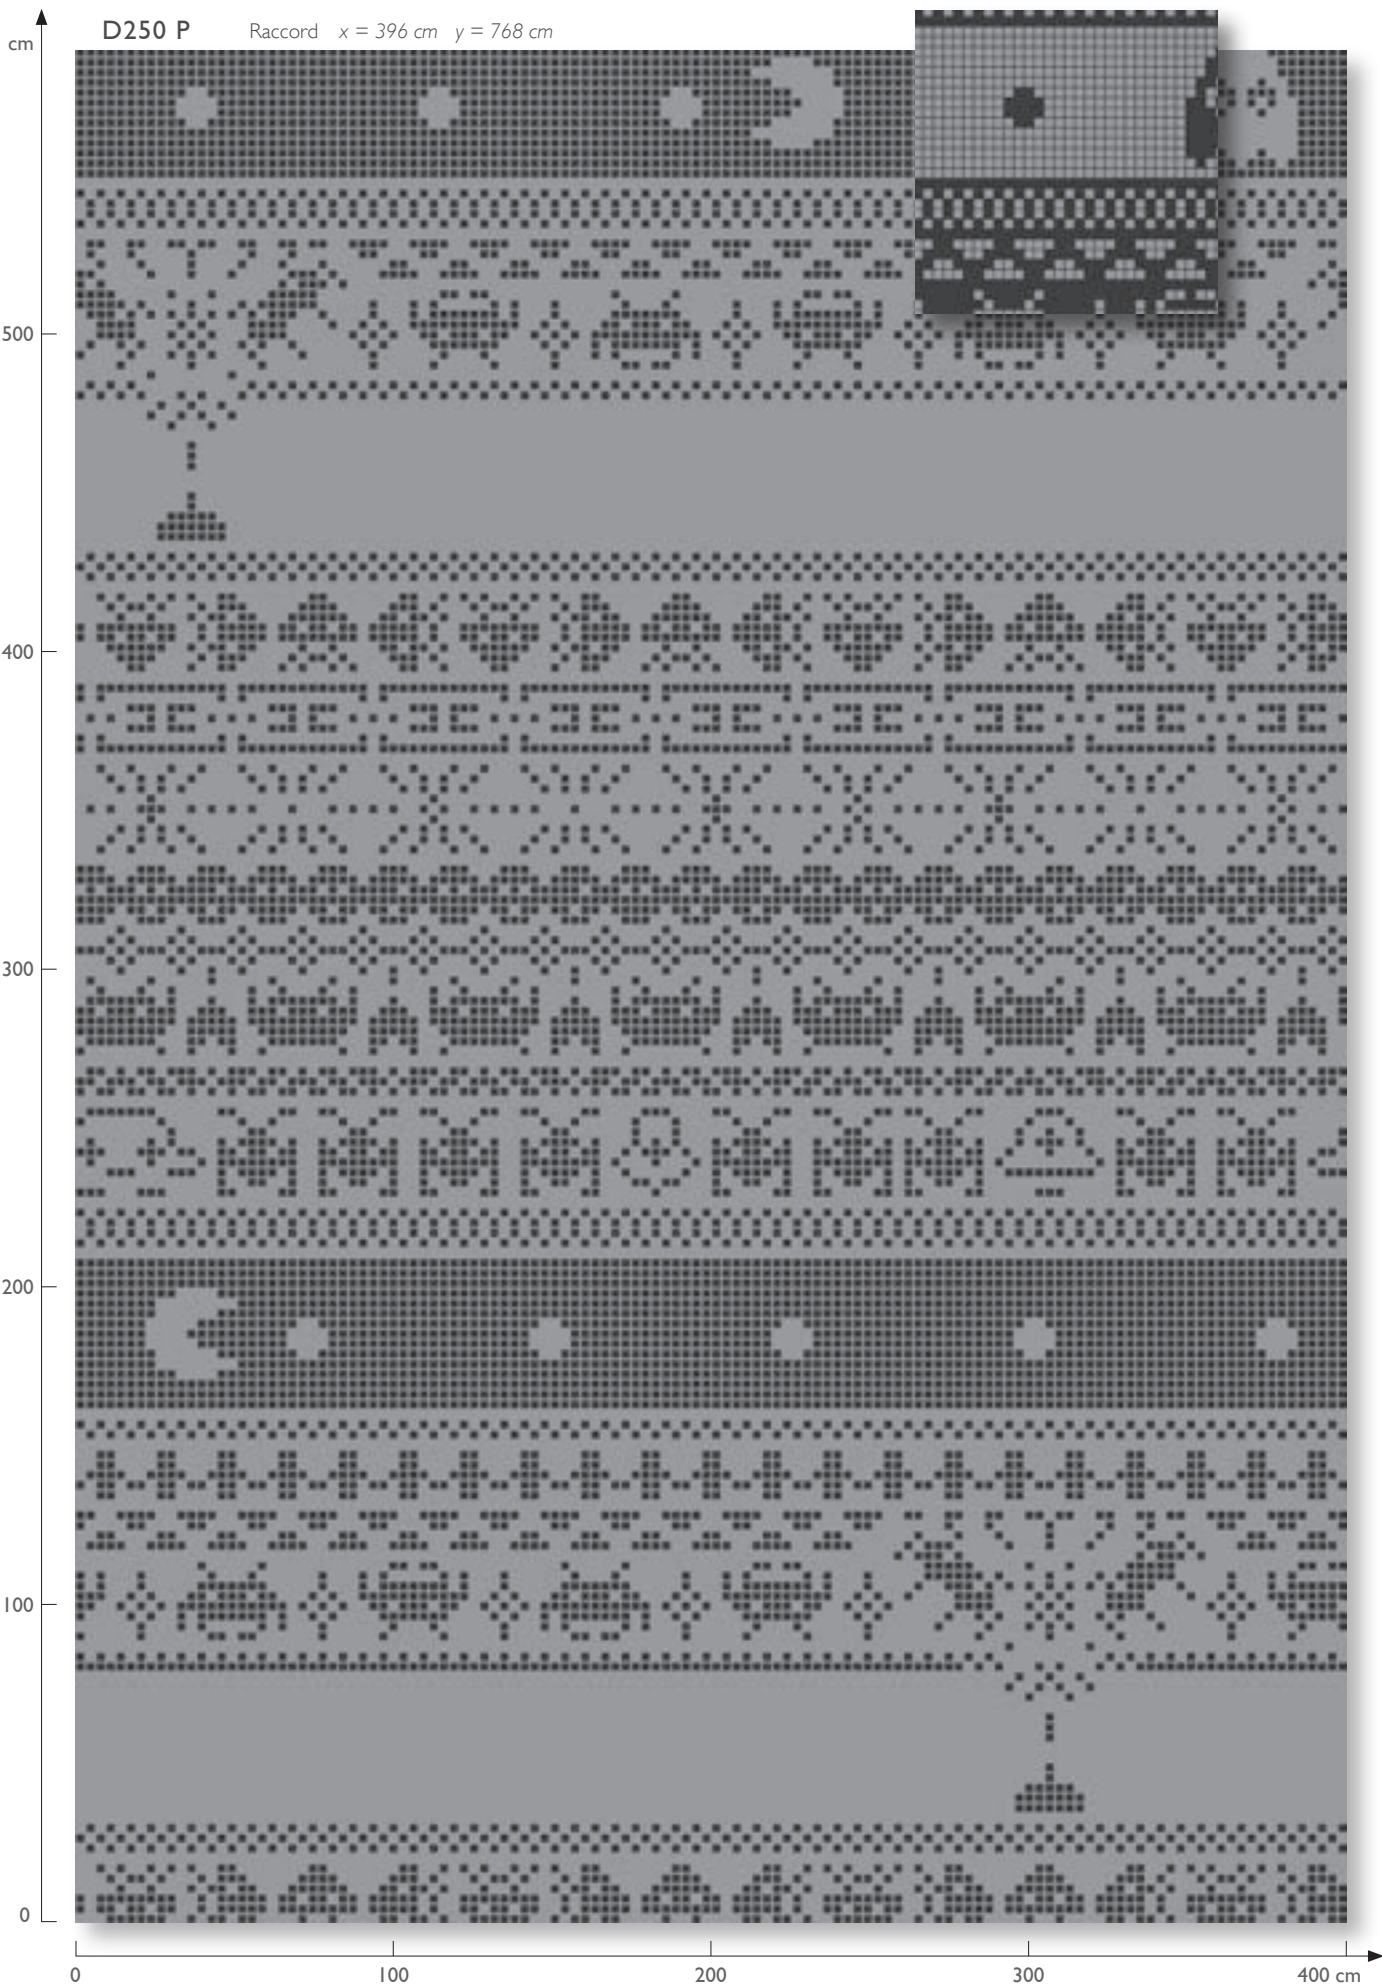

GEEK

Et si on marchait sur la toile plutôt que d'y surfer ?

Stepping into a digital universe.

D358 N Raccord x = 198 cm y = 244 cm

D358 N + 940 KM

GEEK

Balsan
BALSAN
Surfaces textiles

D250 P Raccord x = 396 cm y = 768 cm