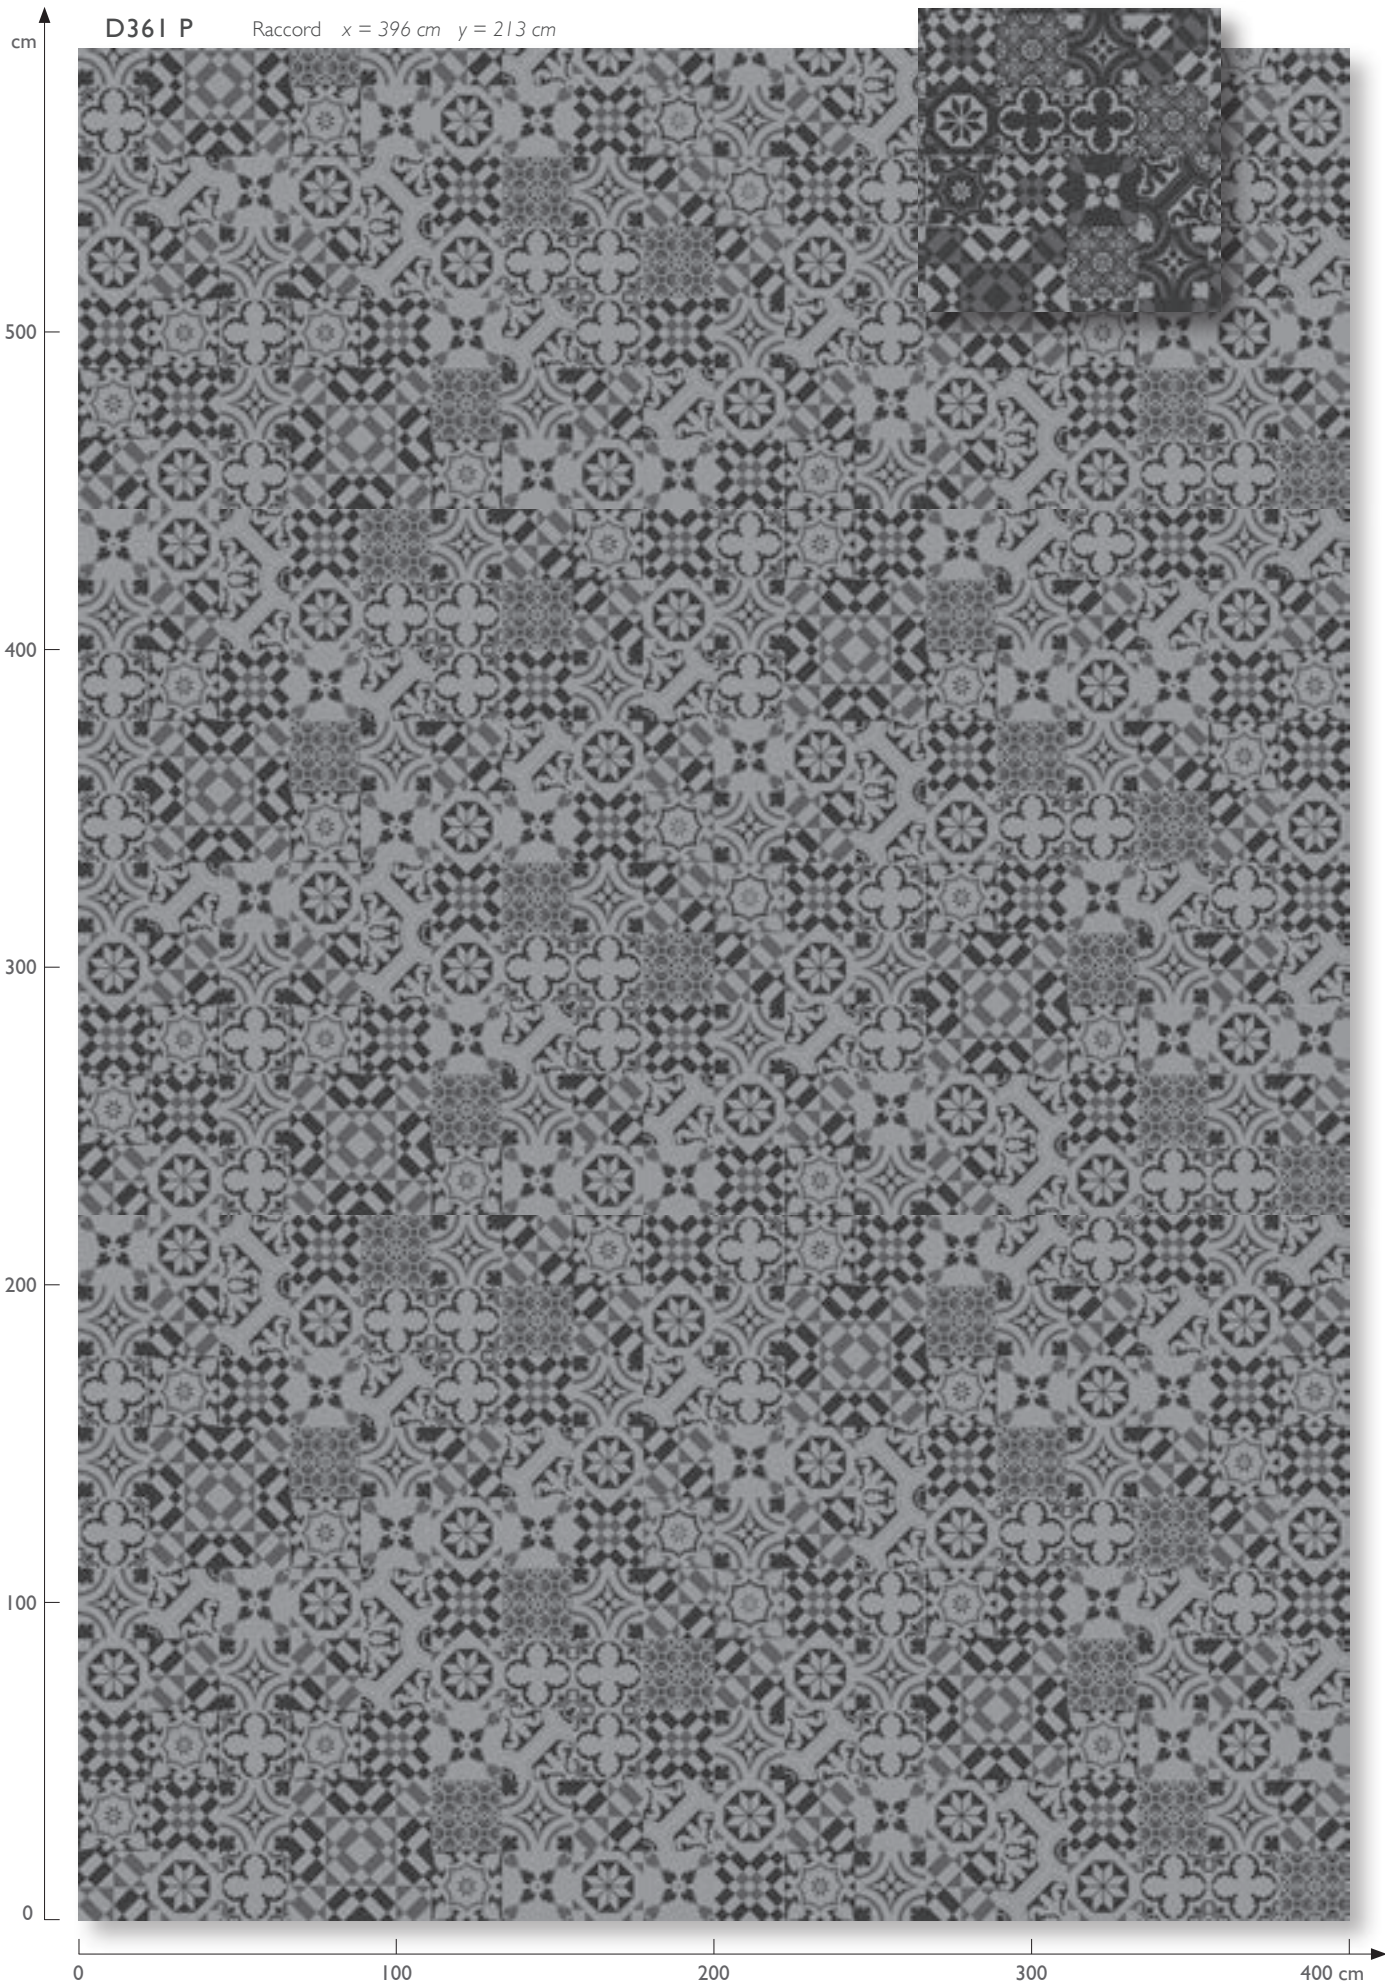

D361 P

Raccord x = 396 cm y = 213 cm