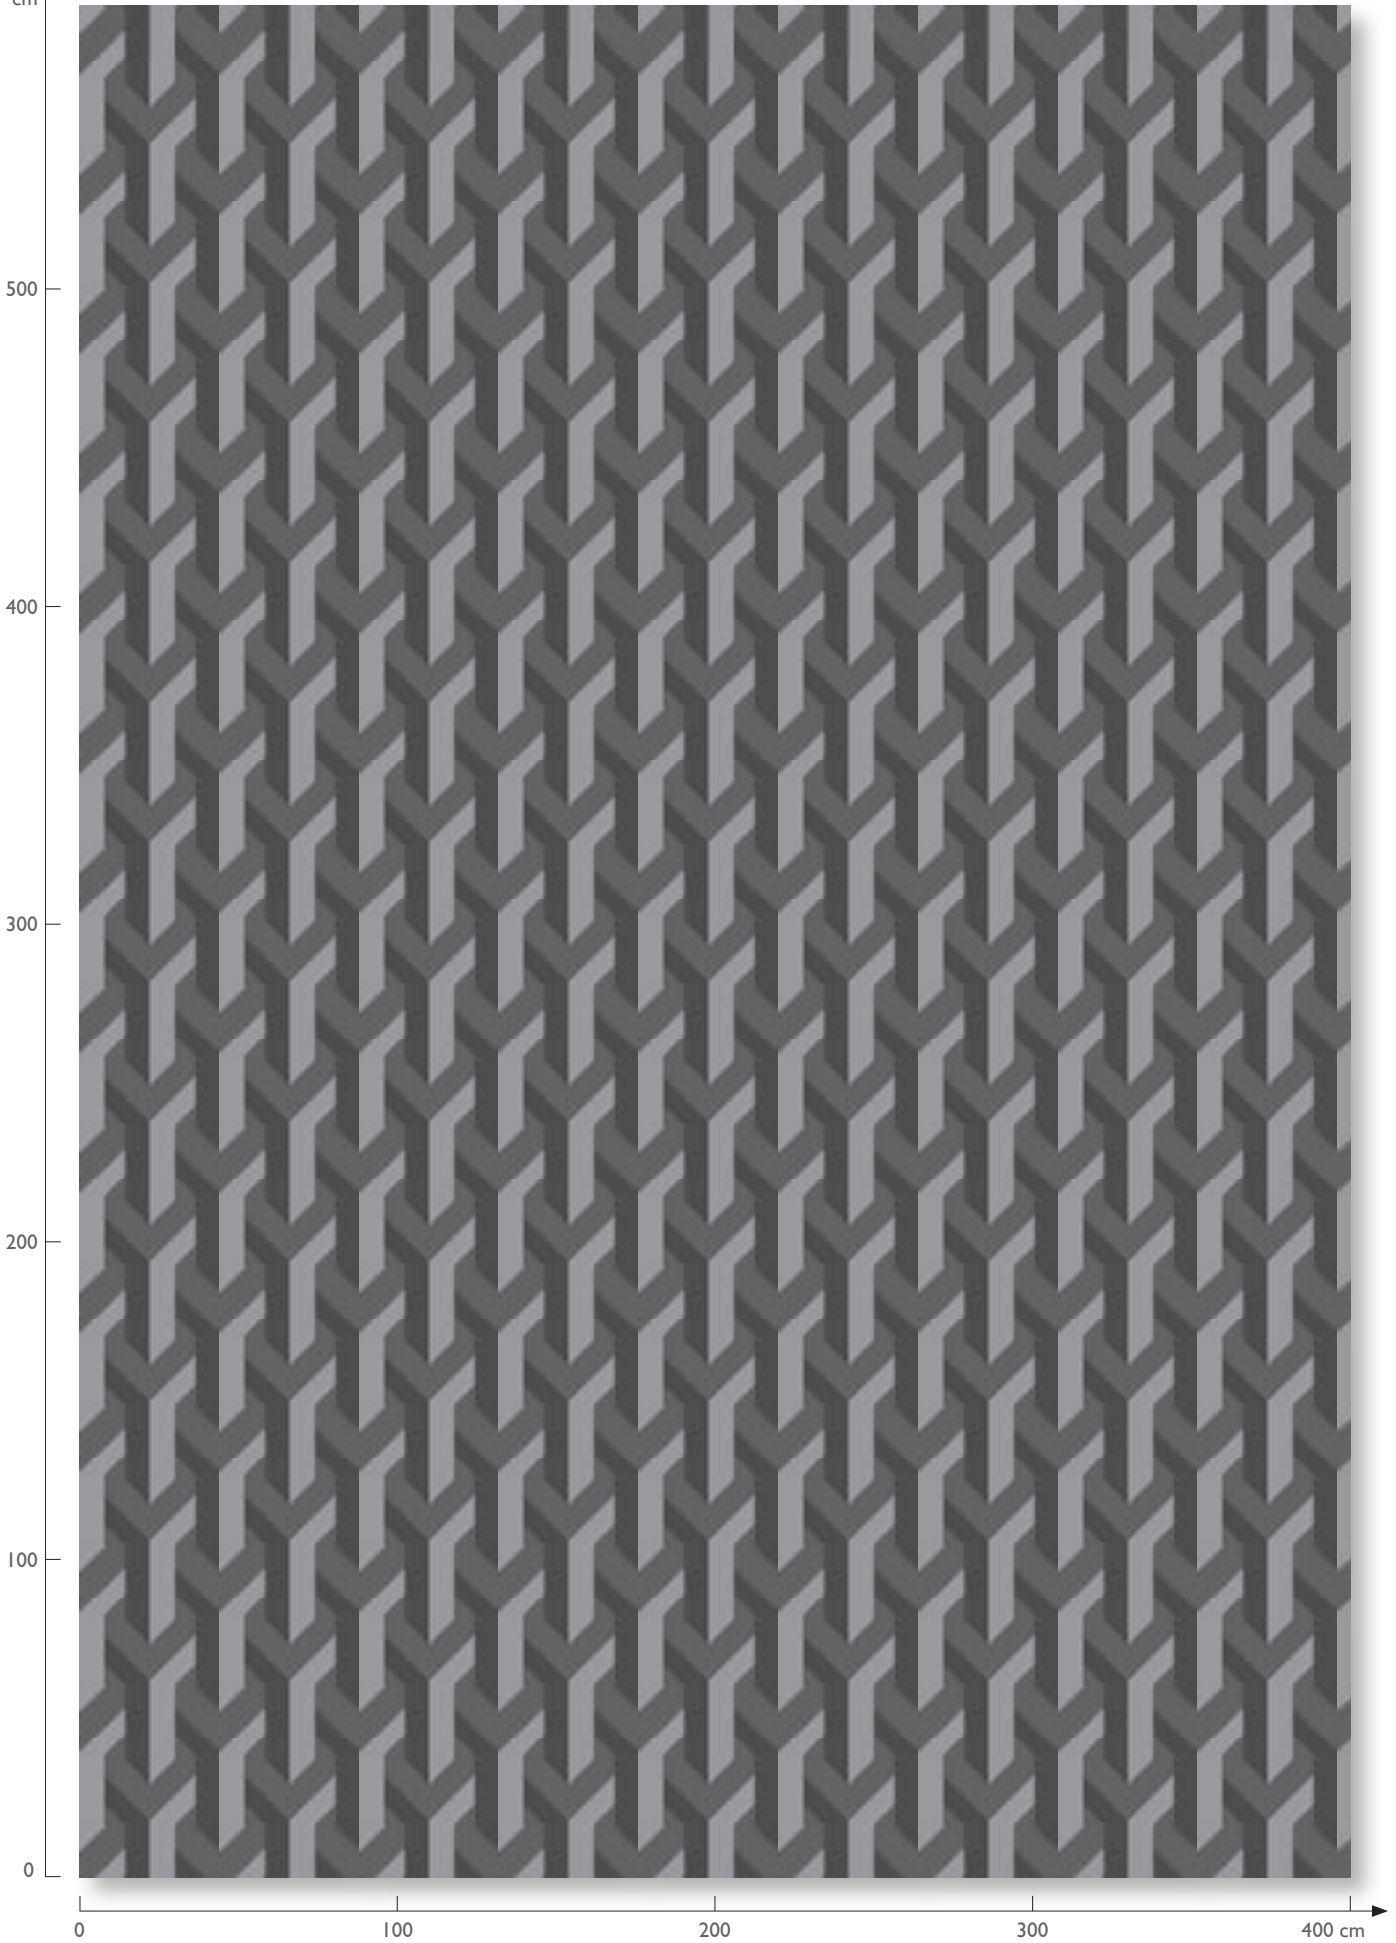

FACET

cm D355 P Raccord $x = 44 \text{ cm}$ $y = 43 \text{ cm}$