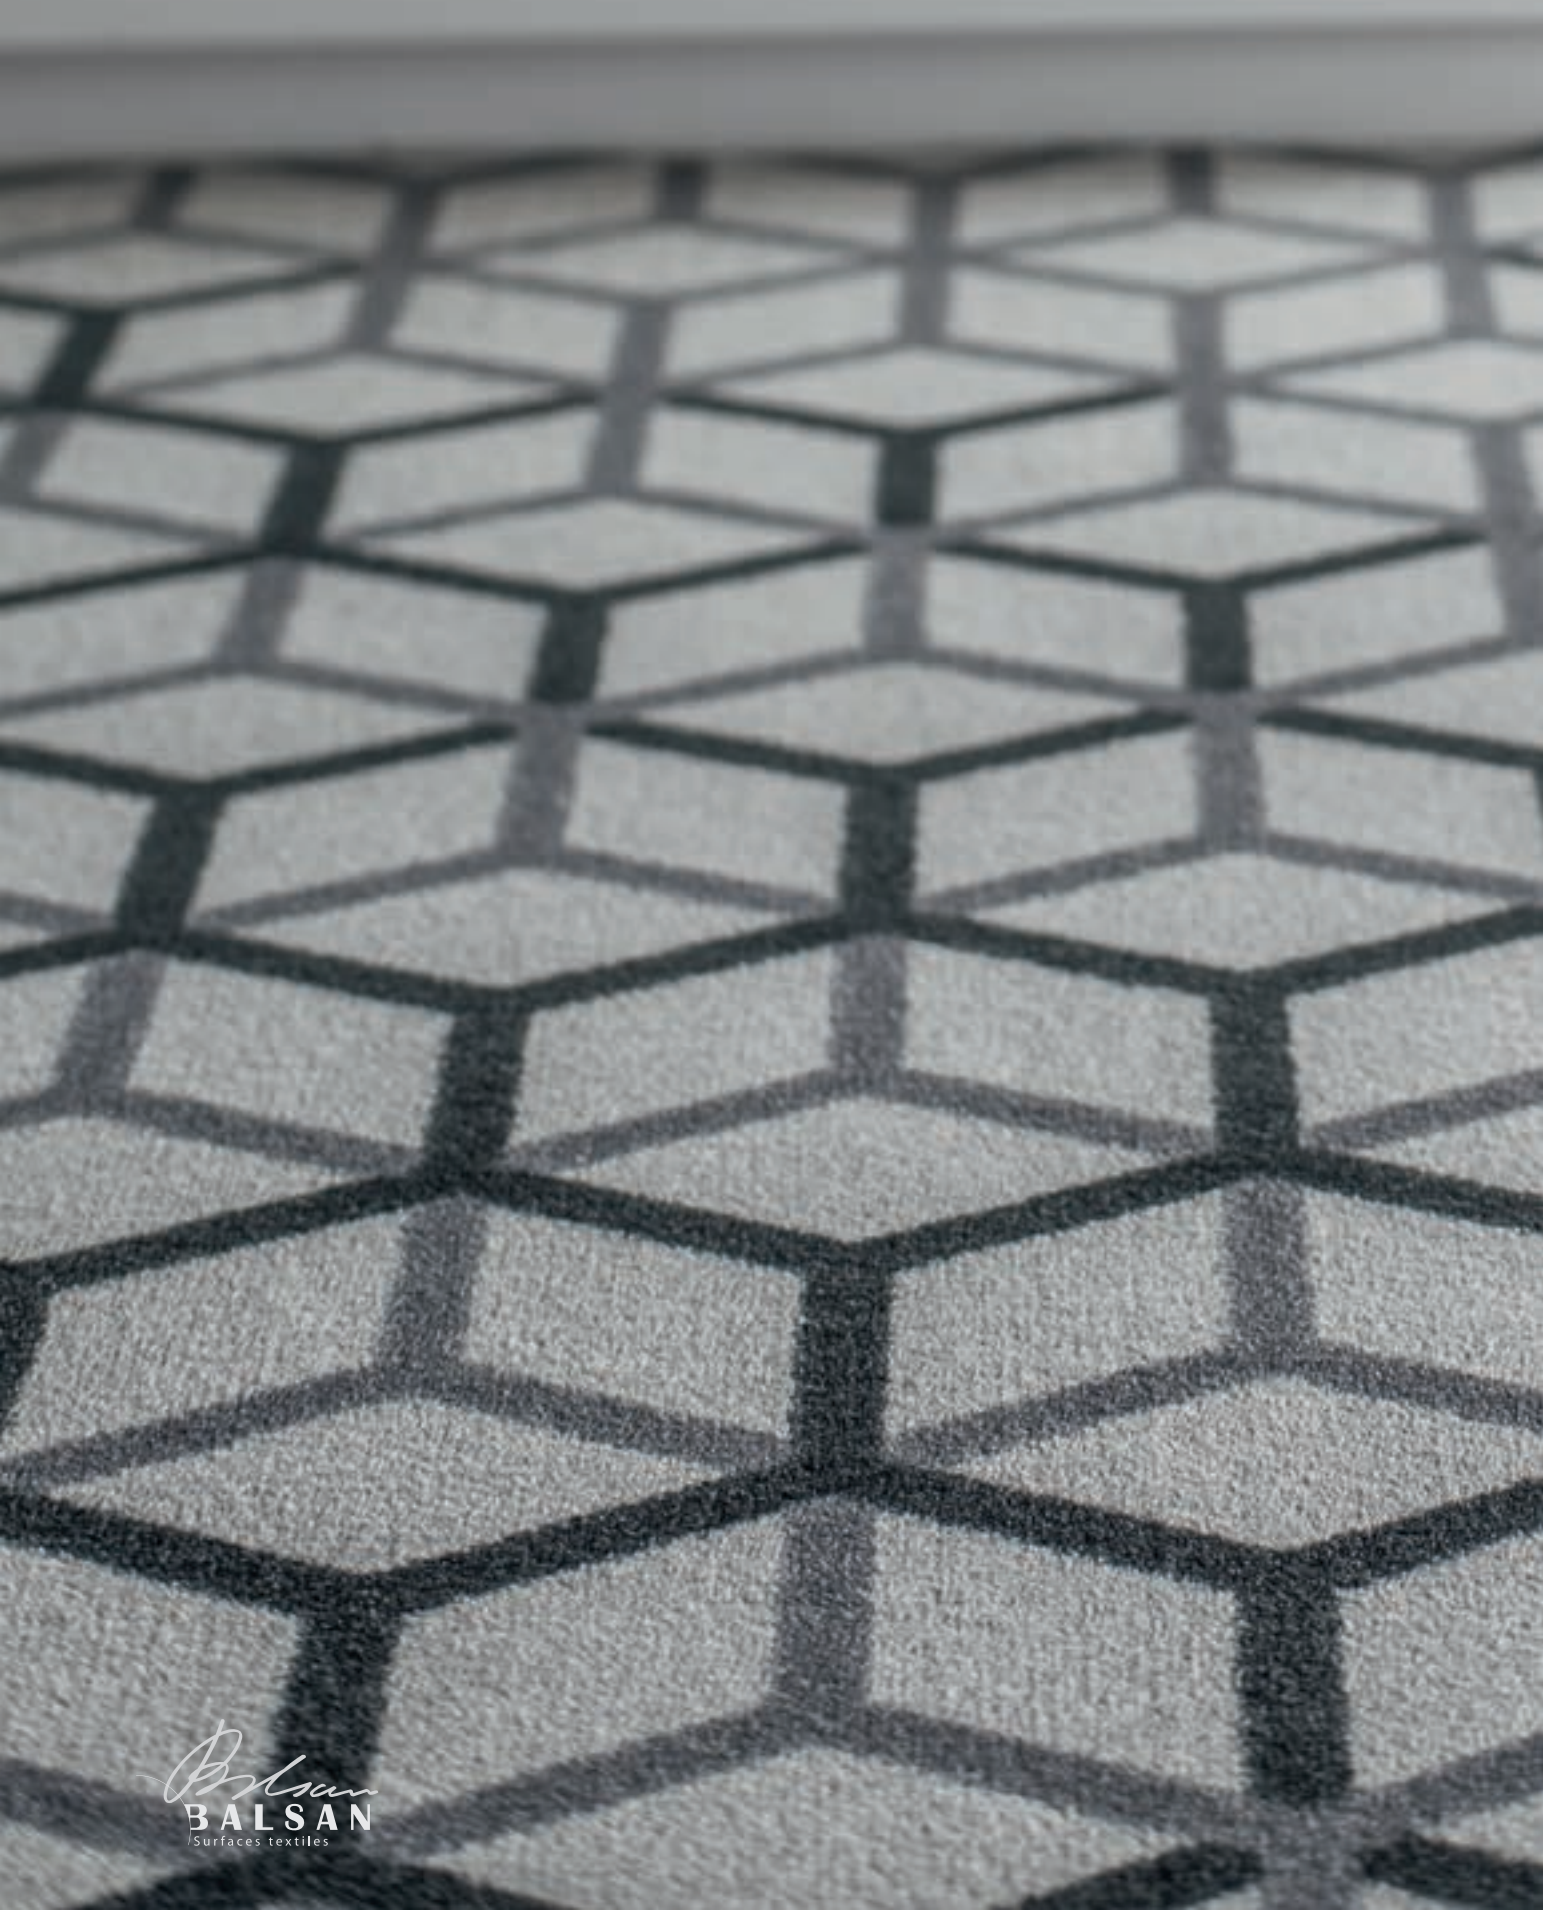

Raccord $x = 198\text{ cm}$ $y = 111\text{ cm}$

D356 N_2 m

FACET

D357 P

Raccord $x = 198\text{ cm}$ $y = 167\text{ cm}$

D357 N

D357 P + 940 KM

FACET