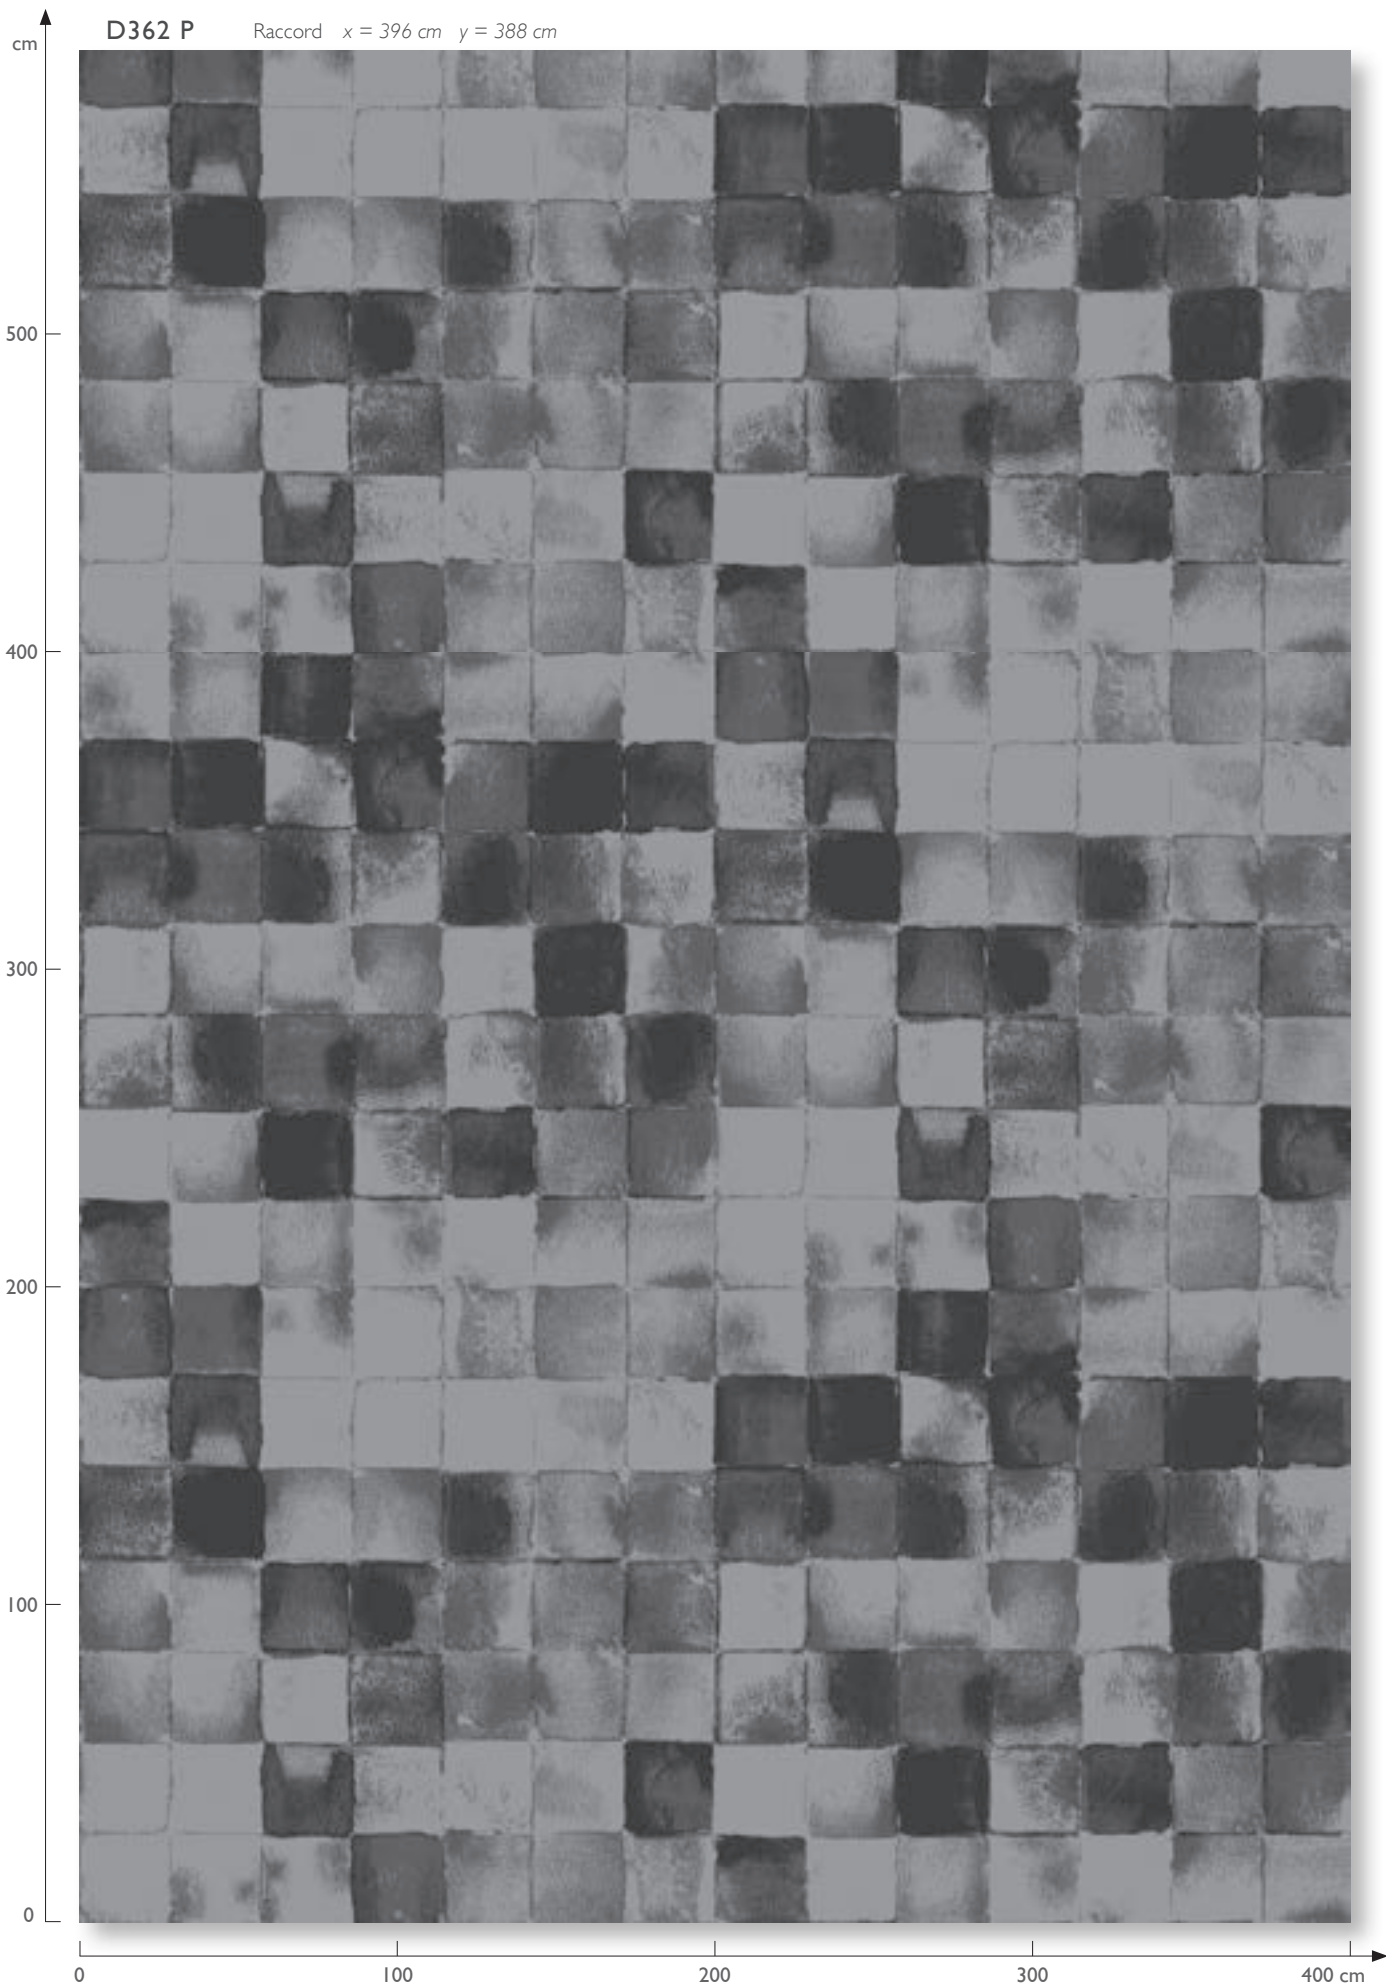

D253 P

Raccord $x = 22\text{ cm}$ $y = 24\text{ cm}$

D253 P + 920 H

WaterColor

L'aquarelle, transparence subtile de nuances.

Watercolor: subtly translucent shades.

D362 P Raccord x = 396 cm y = 388 cm

D362 P + 170 IM