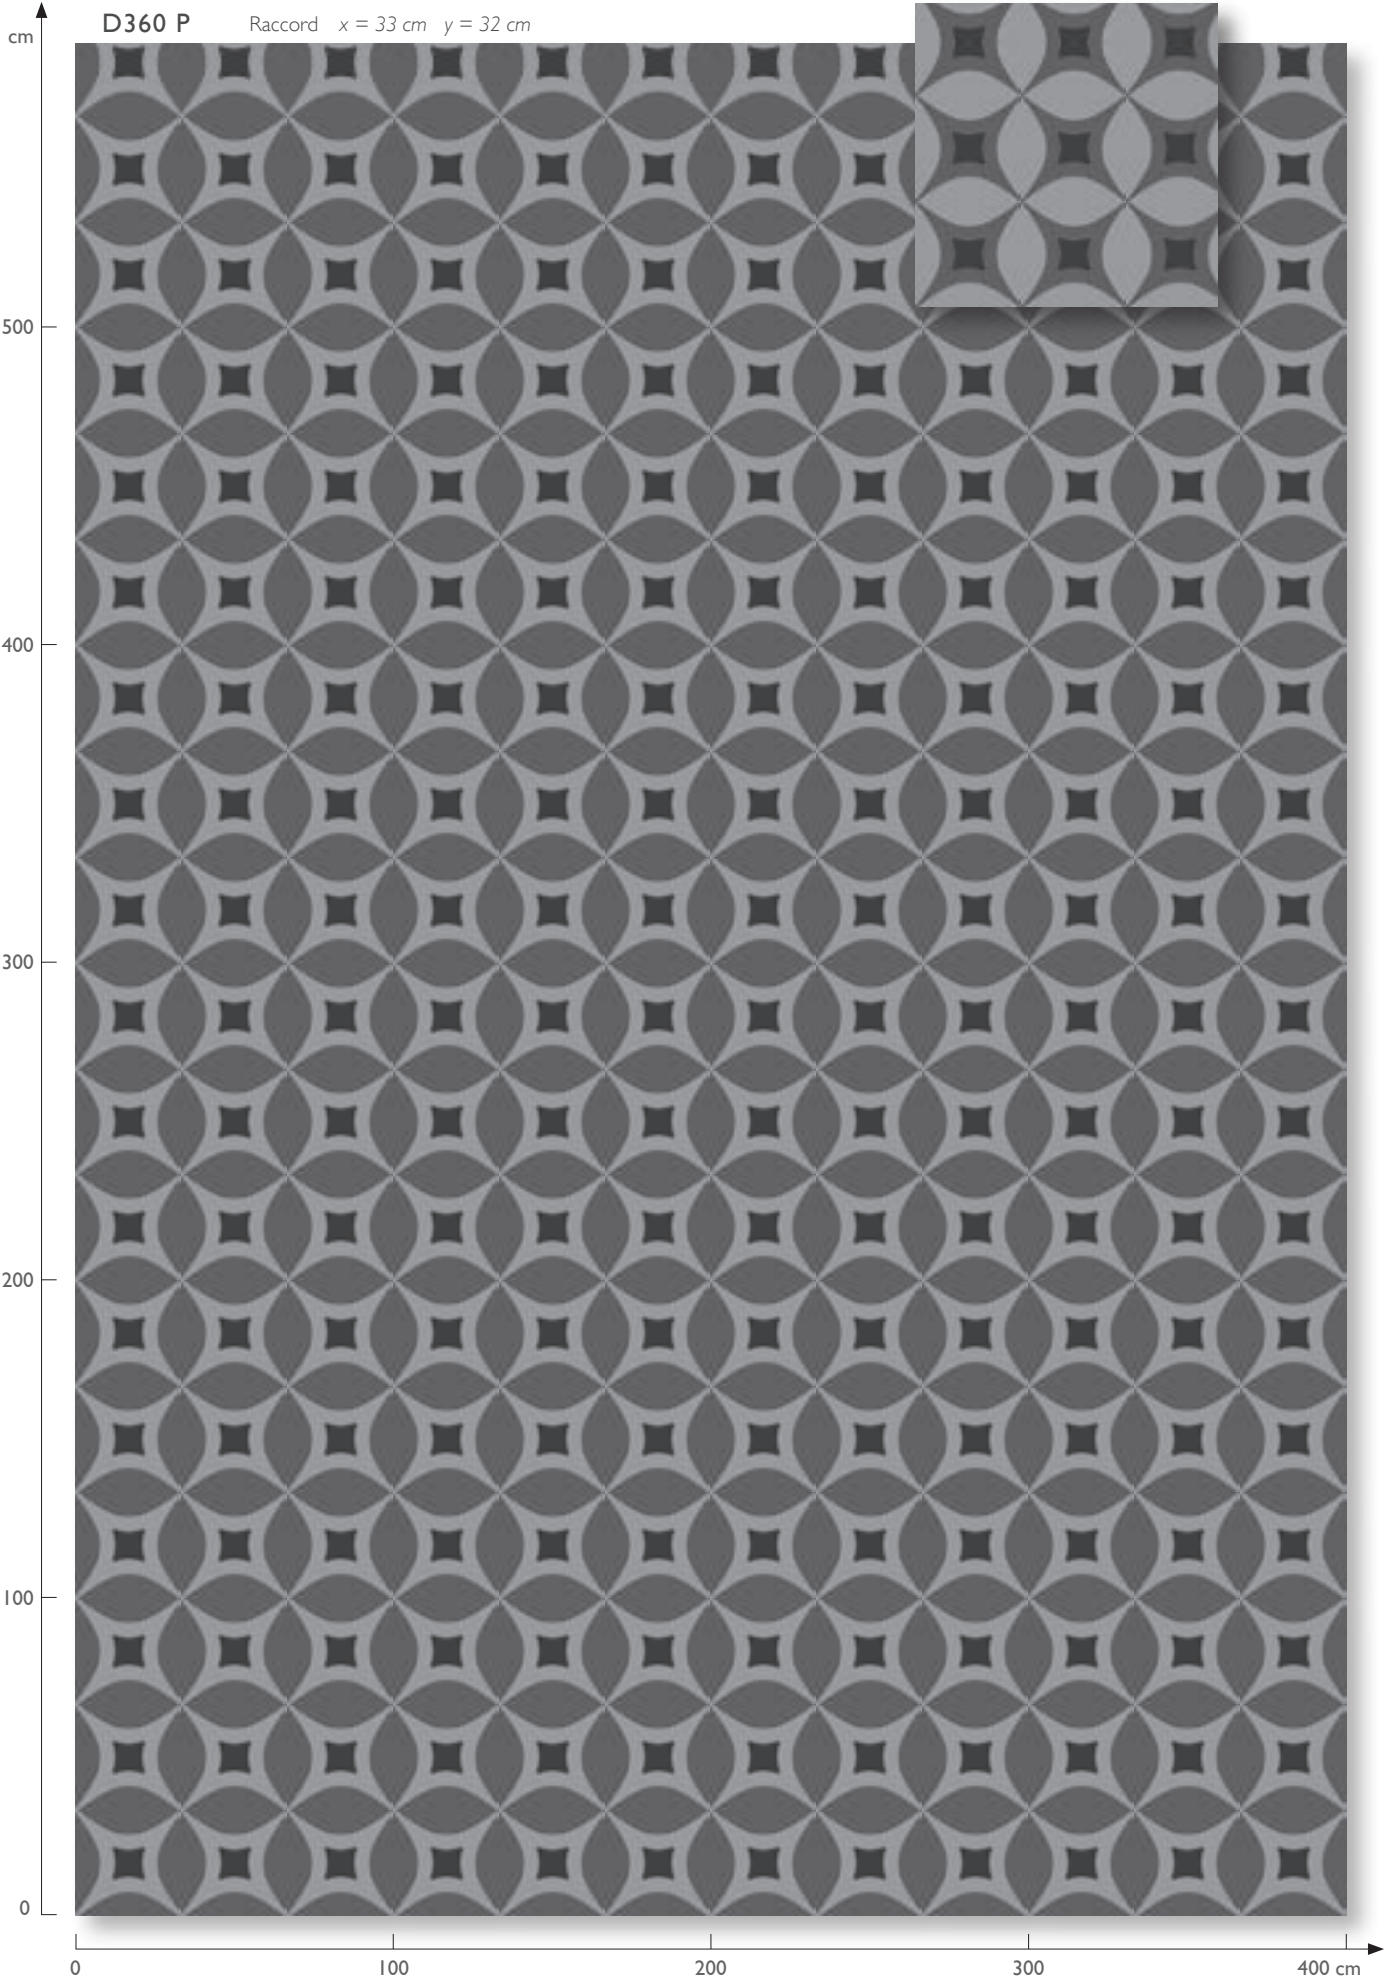

D360 N

D360 P

Raccord $x = 33\text{ cm}$ $y = 32\text{ cm}$