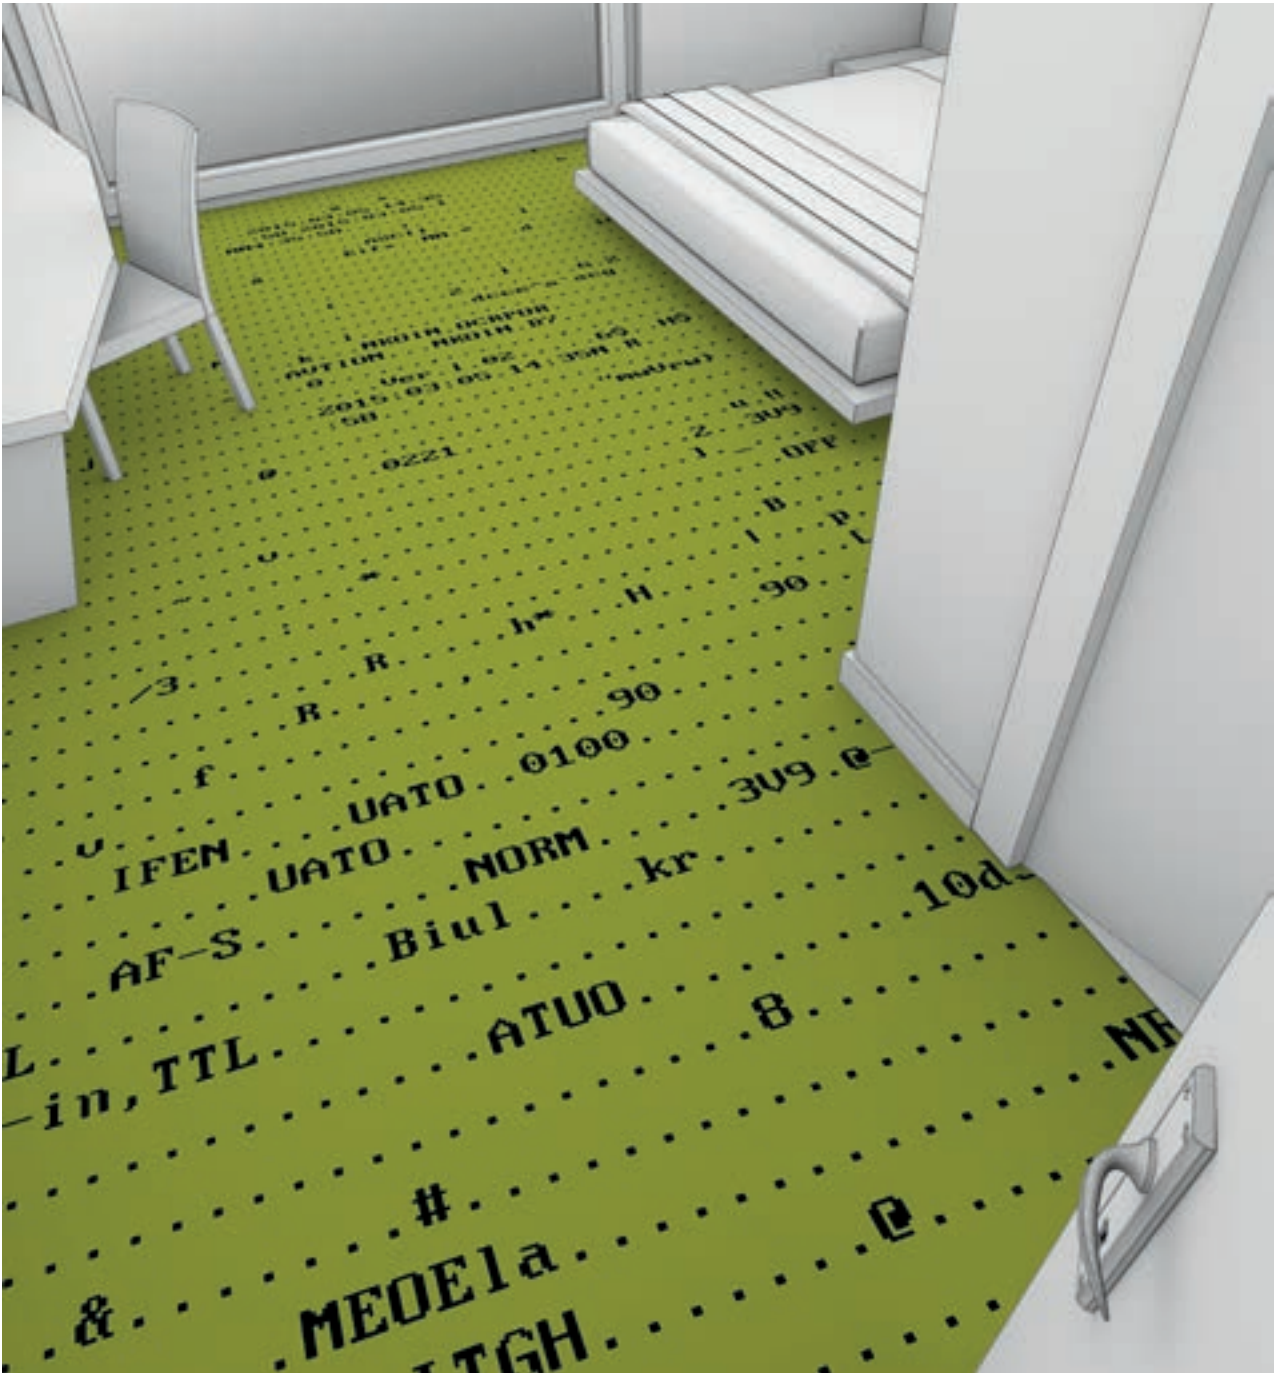

D25I P + 230 M