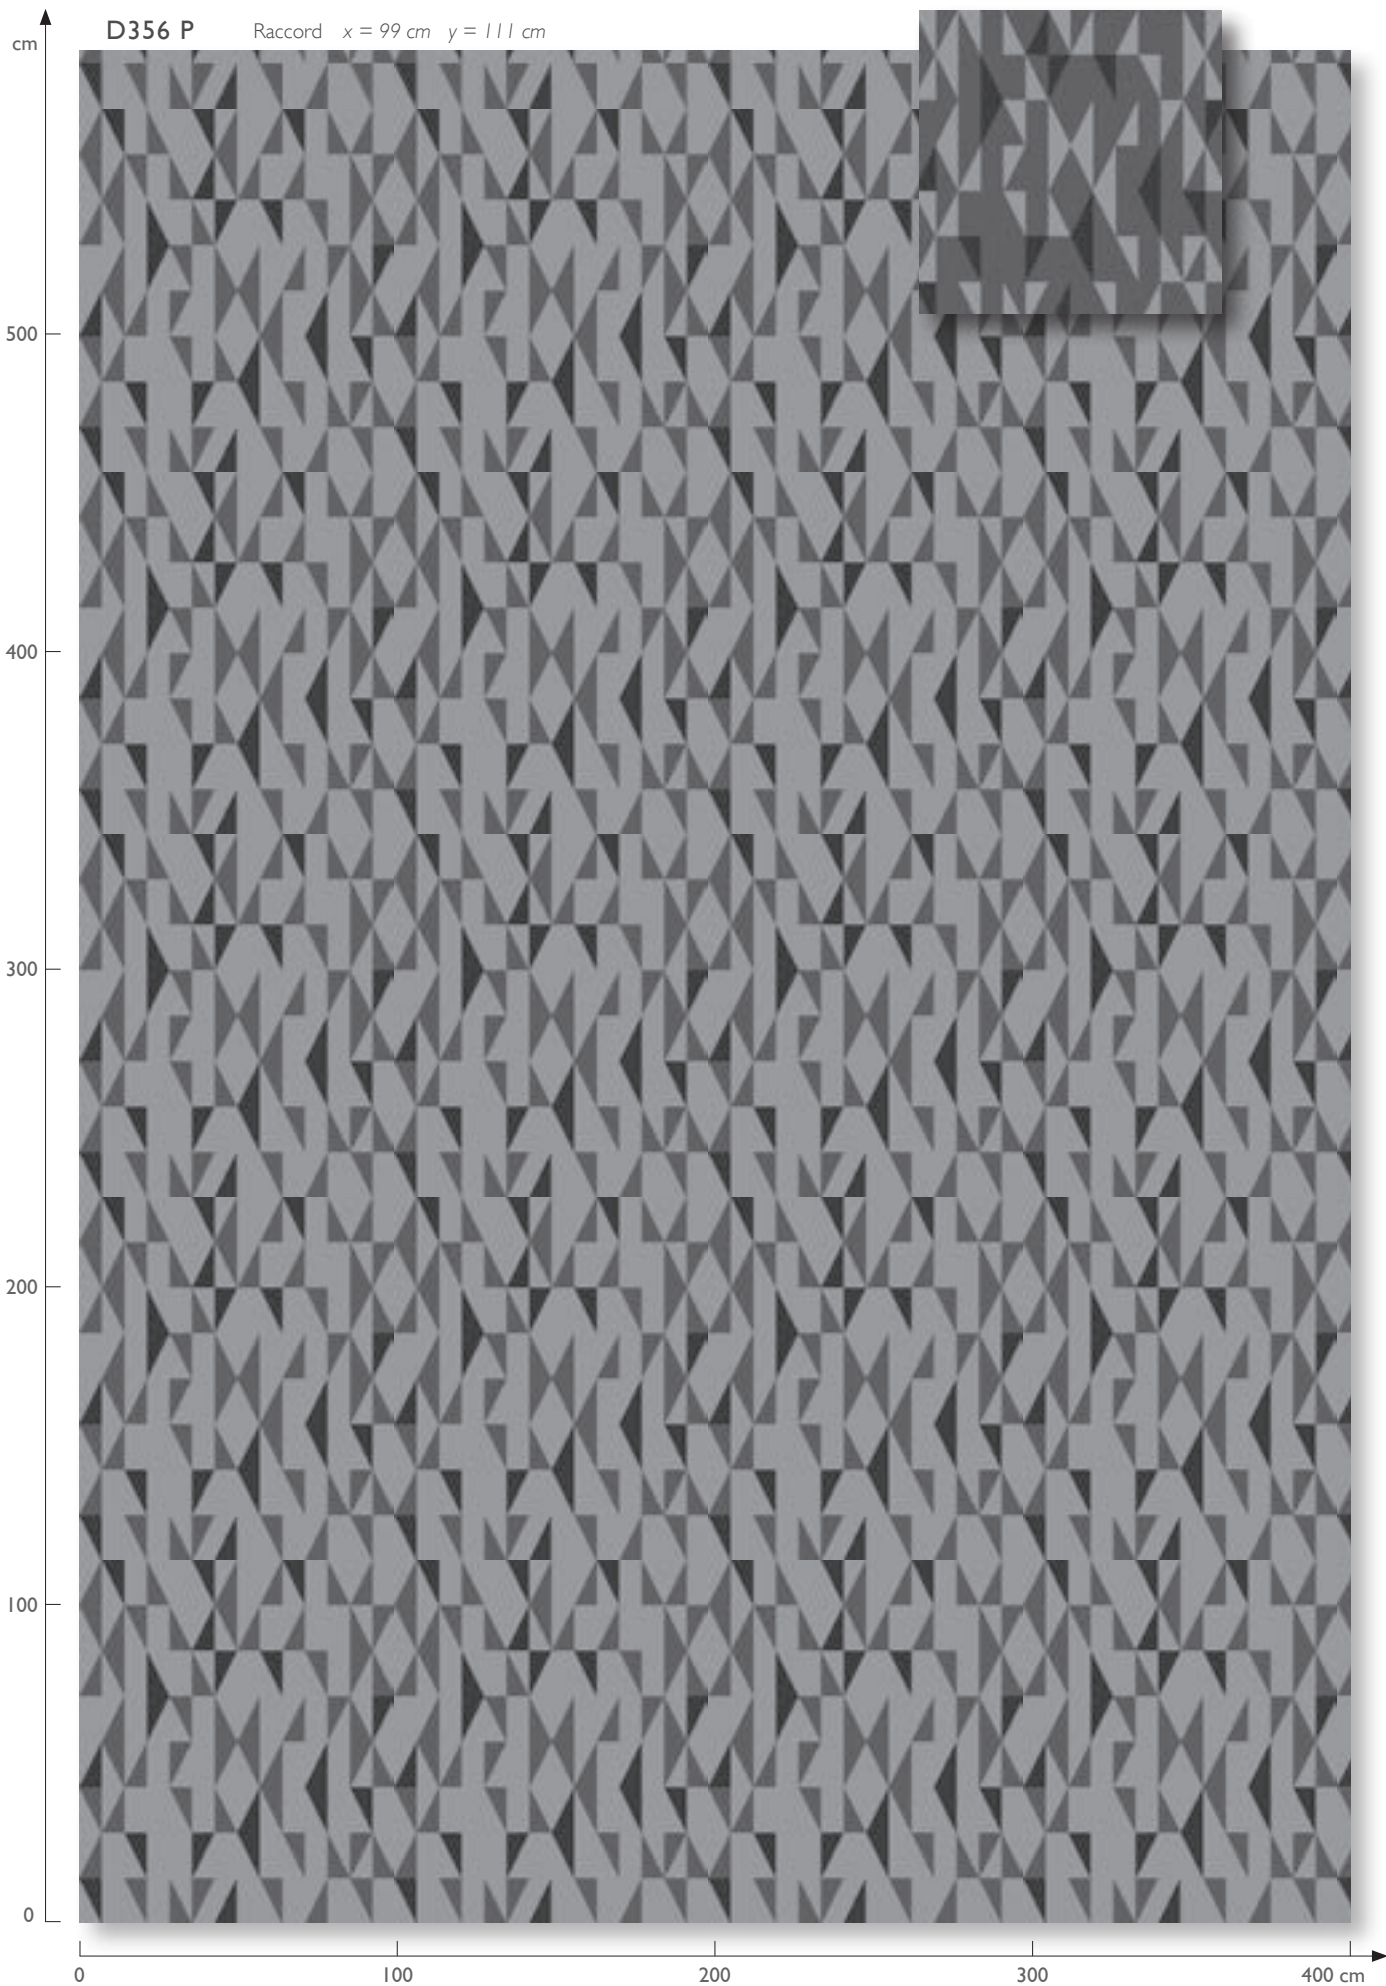

FACET

D354 N + 599 KM

FACET

cm D355 P Raccord $x = 44 \text{ cm}$ $y = 43 \text{ cm}$

D355 P + 790 KM

FACET

D356 N + 980 KM

D356 P_2 m