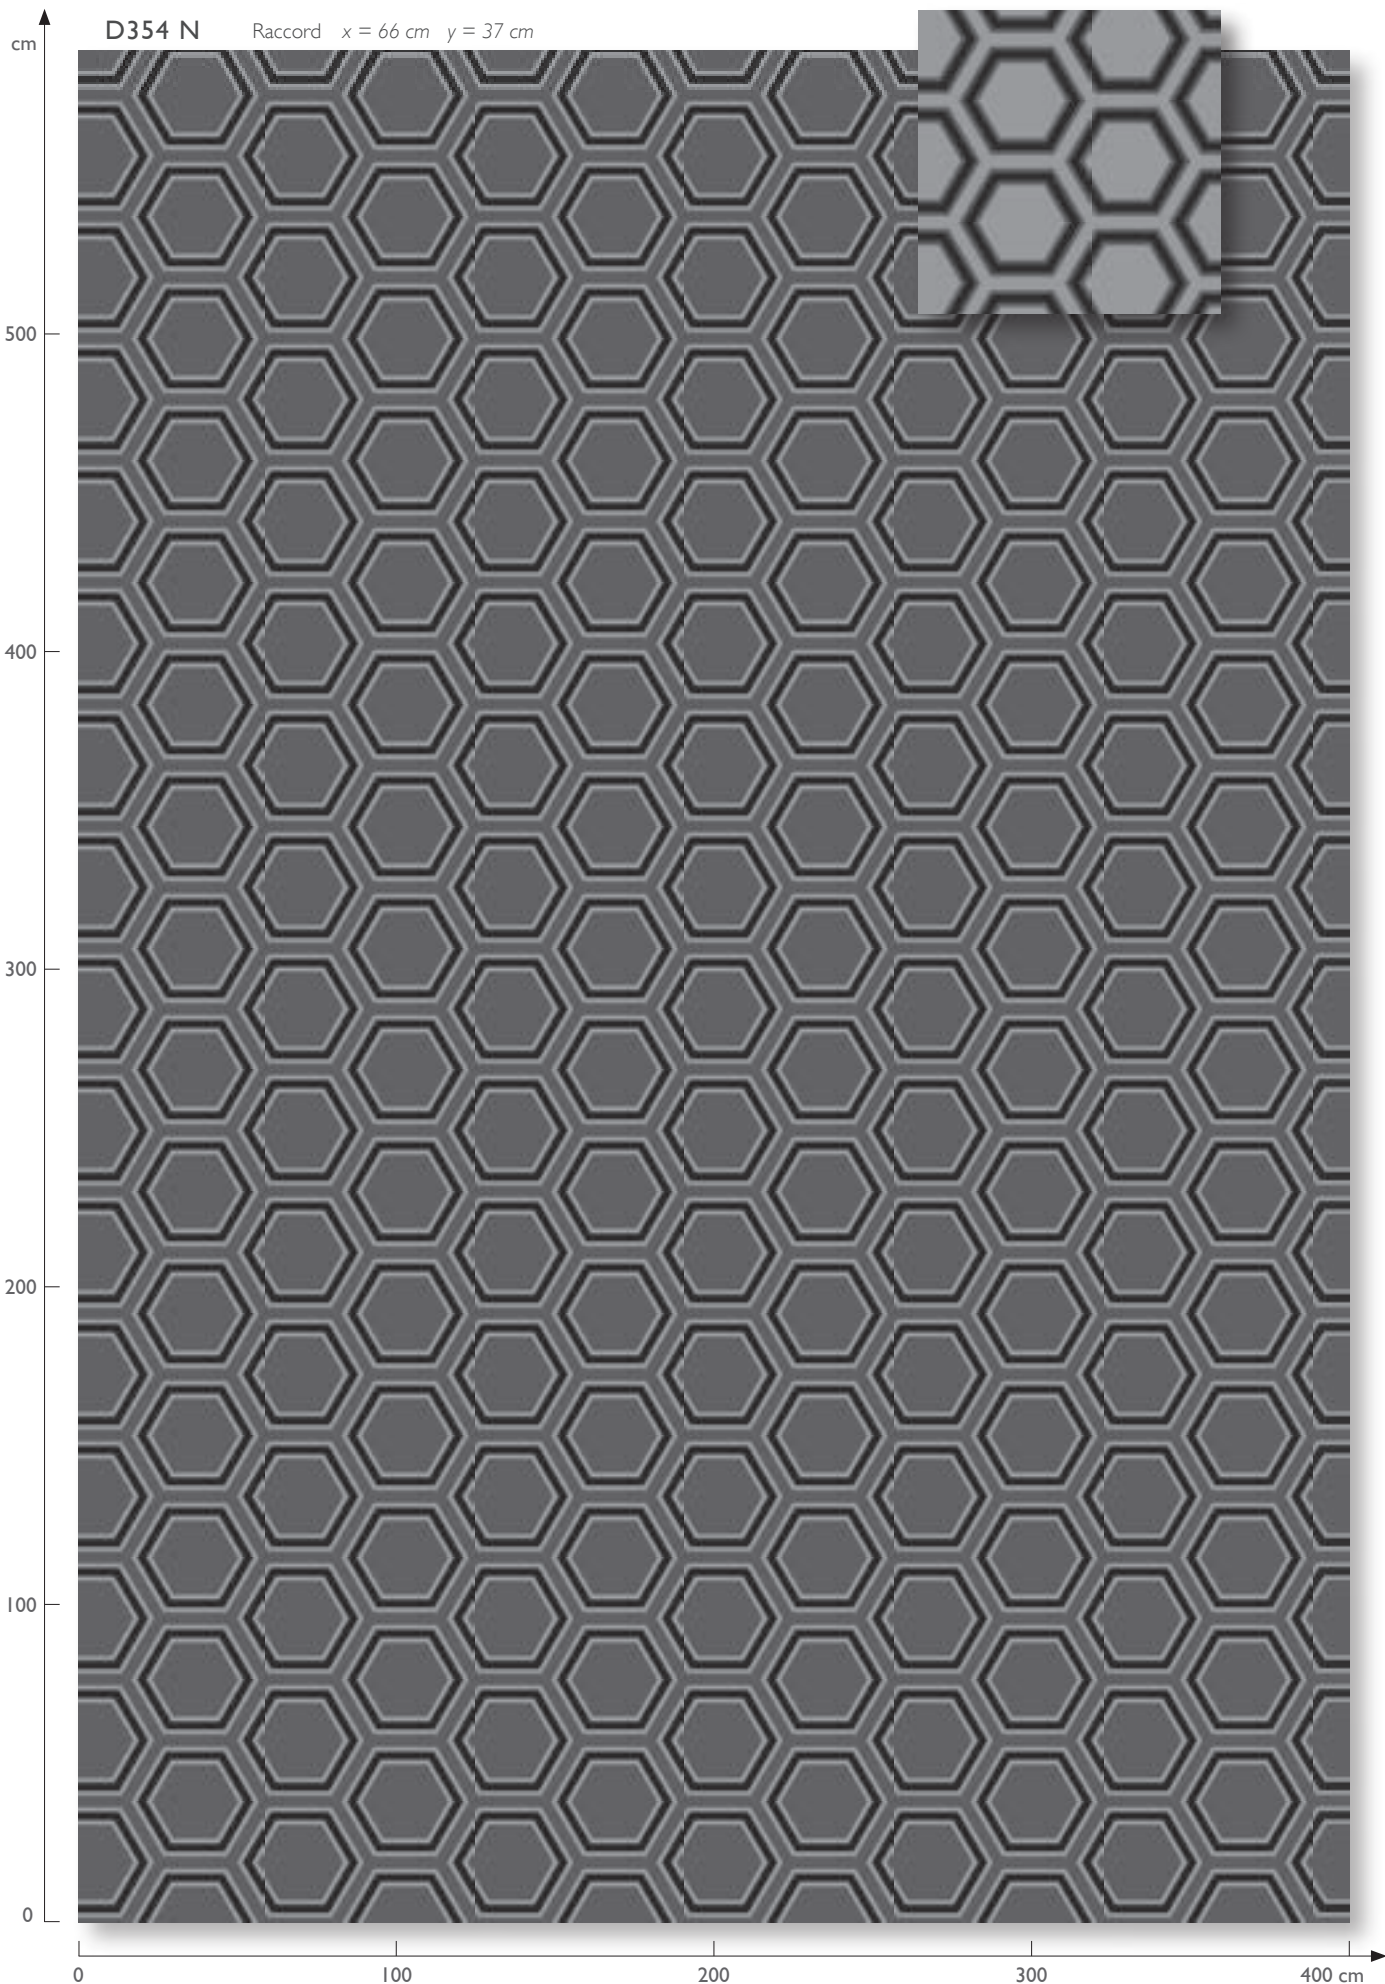

FACET

D354 N + 599 KM

FACET

cm D355 P Raccord $x = 44 \text{ cm}$ $y = 43 \text{ cm}$

D355 P + 790 KM

FACET

D356 N + 980 KM

D356 P_2 m