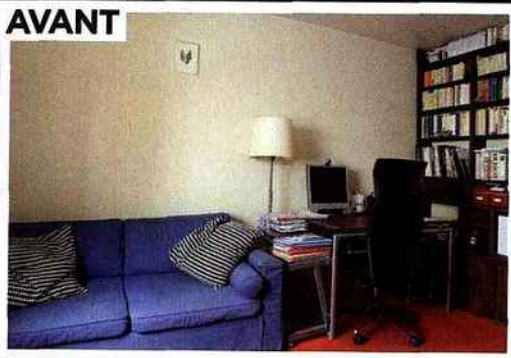

APRÈS UN BUREAU LINÉAIRE

Pour optimiser l'espace de travail, tout un pan de mur a été aménagé avec de simples équerres et des crémaillères en métal noir, créant ainsi un bureau aéré et structuré.