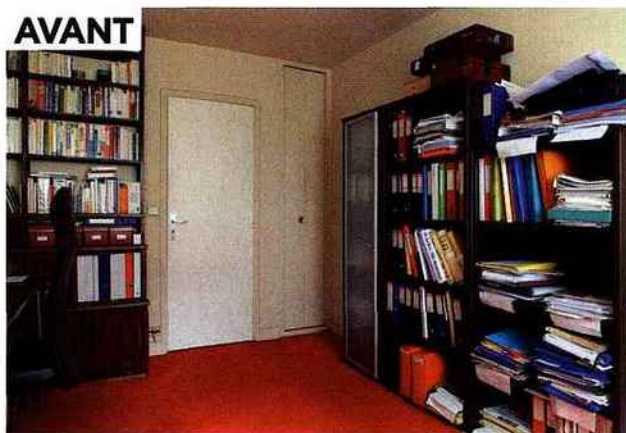

Concevoir, aménager, **TRANSFORMER**, décorer

AVANT-APRÈS POUR UN BLEU DE TRAVAIL

Le bureau est une pièce à part entière qui mérite réflexion. Si rien n'est compliqué dans les transformations, un travail de répartition de l'espace et d'harmonie de styles s'imposent.

Par Monsieur BENOIT - Photos Sandrine FOURNIER

AVANT

SHOPPING. Les rideaux sont faits avec des nappes en lin blanc, 39,92 € l'une, Becquet. Pincettes pour rideaux, 8 € les 5, Le Monde Sauvage. Chaise en métal et bois, 300 €; bonbonne en verre, 65 €; suspension avec douille noire et ampoule vintage, 40 € l'une, le tout Pomax. Table en métal, 465 €, Serax. Fauteuil en métal et en cuir, Paola Navone, prix sur demande, Merci. Boîtes d'archives en kraft, 11,50 € les 5, Muji. Lampe de bureau avec station de charge sans fil, « Riggad », 69 €, Ikea. Globe terrestre, 35 €, Hiboux Brocante.

APRÈS CHACUN DE SON CÔTÉ

L'aménagement a été repensé.
Le coin bureau (réalisation ébénisterie A&K Design) occupe toute la longueur du mur. L'espace détente (chambre d'amis) prend ainsi sa place de l'autre côté avec un canapé et une petite table.